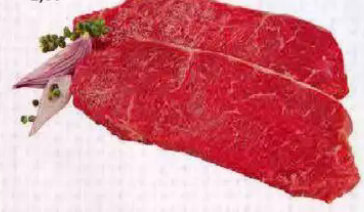

Deutsches Roastbeef

vom Jungbullen
100 g
**2,99