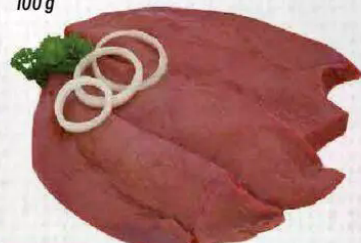

**SB-VERPACKT**  
-15%  
**1,69**

**Soljanka**  
450 g Schlauch  
1 kg = 8,87  
\*\*8,87

**SB-VERPACKT**  
-31%  
**3,99**

**Kräuter-Roster**  
2 x 100 g Packung  
1 kg = 13,95

**SB-VERPACKT**  
**AKTION**  
**2,79**

**Schweineschnitzel**  
aus der Oberschale  
natur  
100 g

**THEKE**  
**AKTION**  
**0,79**

**Kalbsleber**  
in Scheiben  
100 g

**THEKE**  
**AKTION**  
**1,59**

**Irischer Rinderschmorbraten**  
aus der Semerrolle  
das besondere Stück aus der Keule  
100 g  
\*\*2,49

**THEKE**  
-37%  
**1,55**

**Deutsche Rinderbeinscheiben**  
mit Markknochen  
100 g

**THEKE**  
**AKTION**  
**0,99**

**Rügenwalder Mühle**  
**Pommersche Gutsleberwurst**  
versch. Sorten  
100 g

**THEKE**  
**AKTION**  
**1,79**