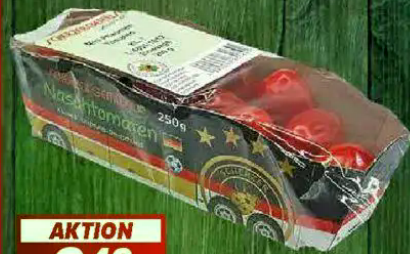

Um an der Verlosung teilzunehmen, bitten wir Sie, Ihre Email anzugeben. Vielen Dank. Ihr SIMMEL Team.

[www.simmel.de/kontakt](http://www.simmel.de/kontakt)

**Mini-Pflaumentomaten**  
aus Deutschland  
Kl. I, 250 g WM-Bus  
Packung  
1 kg = 9,96