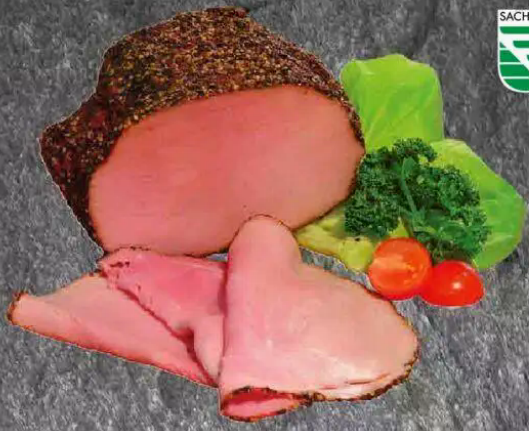

Bergschinken
classic, mediterran
oder mit Pfeffer
100 g
**2,79