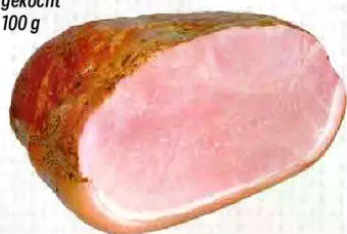

**THEKE**  
-20%  
**1,11**

**Original spanischer Serrano-Schinken**  
luftgetrocknet, mild im Geschmack  
100 g

THEKE  
AKTION

**1,99**

**Zimmermann Farmlandschinken**  
gegart, saftige Scheiben  
100 g  
\*\*1,79

THEKE  
-25%  
AKTION

**1,79**

**Fußballkäse**  
holländischer Schnittkäse  
48% Fett i. Tr., cremig  
auch als SB-Stück erhältlich  
100 g  
Nur solange der Vorrat reicht.

THEKE  
AKTION

**0,99**

**Frisches Kabeljaufilet**  
100 g

THEKE  
statt 3,59

**2,99**

**Mendel Südtiroler Schinken**  
gekocht  
100 g

THEKE  
AKTION

**1,79**

**Geflügelsalami**  
natur, mit Käse- oder Pfeffermantel  
100 g

THEKE  
AKTION

**1,79**