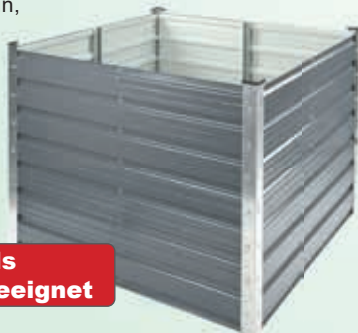

Metall-Hochbeet "Rosendaal"

- Außenmaße L x B x H: 99 x 99 x 80 cm
- Farben: grün, braun, anthrazit

~~je € 74,99~~
je **€ 59,99**