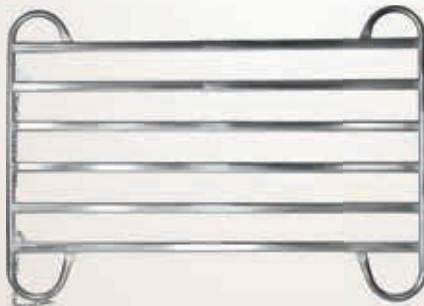

## Weidepanel DWP210

- Gesamtlänge: 210 cm
- Gesamthöhe: 173 cm
- Vollverzinkung

ab ~~€ 99,99~~  
**€ 89,99**

**Auf Bestellung im Markt! \*\***

#53004