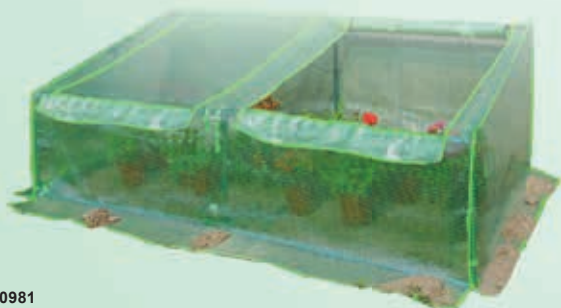

## Anzucht-Gewächshaus DAG24

- 24 Pflanztöpfe
- Pflanztöpfe mit Bodenablauf
- Wannenmaße L x B x H: 36 x 22 x 5,5 cm

~~€ 9,99~~  
**€ 5,99**

#47089

## Folienfrühbeet

- 2 große Öffnungen L x B: 80 x 75 cm
- Durch 2 Reißverschlüsse verschließbar
- L x B x H: 185 x 95 x 75 cm

~~€ 25,99~~  
**€ 19,99**

**Stecksystem**

#40981