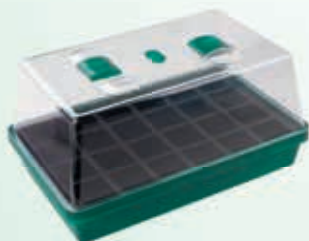

Anzucht-Gewächshaus DAG24

- 24 Pflanztöpfe
- Pflanztöpfe mit Bodenablauf
- Wannenmaße L x B x H: 36 x 22 x 5,5 cm

~~€ 9,99~~
€ 5,99