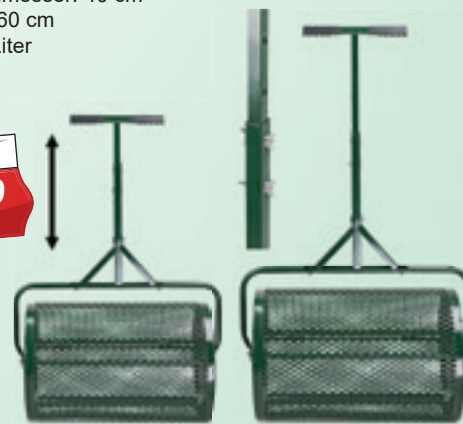

€ 27.⁹⁹
€ 24.⁹⁹

#40985

Metallkomposter green-line

Der ideale Helfer für Gartenabfälle, Kompost und vieles mehr.

- 4 beschichtete Seitenelemente
- L x B x H: 91 x 91 x 70 cm
- 8 Spiralstab-Eckverbinder

€ 19.⁹⁹
€ 9.⁹⁹

PREIS HIGH LIGHT

#30952

Kompoststreuer DKS60

- B x H x T: 70 x 104,5 x 40 cm
- Trommeldurchmesser: 40 cm
- Arbeitsbreite: 60 cm
- Volumen: 75 Liter

€ 69.⁹⁹
€ 59.⁹⁹

#30948

Tipp 1 – Garten gestalten und Kletterpflanzen vorbereiten