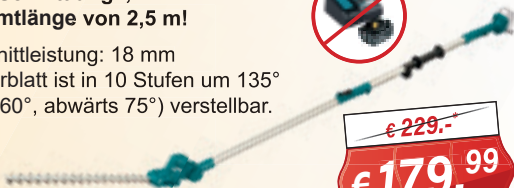

Akku Heckenschneider DUN461W 18V Solo

Mit 46 cm Schnittlänge, ausziehbar auf eine Gesamtlänge von 2,5 m!

- Max. Schnittleistung: 18 mm
- Das Scherblatt ist in 10 Stufen um 135° (aufwärts 60°, abwärts 75°) verstellbar.