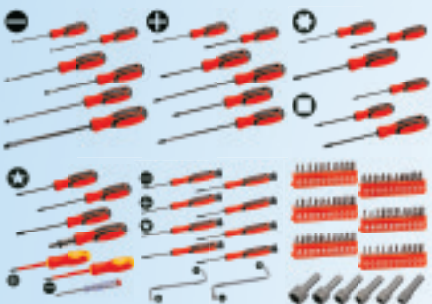

- Super helle Stirnlampe, 100 Lumen
- Gummi-Kopfband verstellbar
- Klippfunktion: für die Anwendung an einer Base Cap oder einem Gürtel
- Benötigte Batterien: 3xAAA (nicht im Lieferumfang enthalten)

~~€ 9,99~~
€ 7,99

#40005

Schraubendreher Set

~~€ 29,99~~
€ 24,99

101-tlg.

#40519

Werkzeugkoffer Universal 96-tlg.

- Inhalt: Zangen, Ratschen, Schraubenschlüssel, Schraubendreher, Innensechskantschlüssel, Schere, Hammer, Bits, Nüsse, etc.
- Koffergröße: 47 x 33 x 9 cm