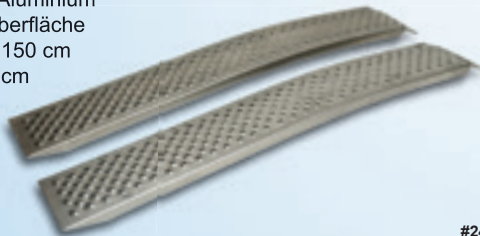

4-tlg.

#24571

ALU-Auffahrrampe (Paar)

- Nutzlast: 200 kg pro Paar
- Hochwertiges Aluminium
- Rutschfeste Oberfläche
- Gesamtlänge: 150 cm
- Nutzbreite: 22 cm
- Gebogen

~~€ 79,99~~
€ 79,99

€ 40,-/Stk.

#24413