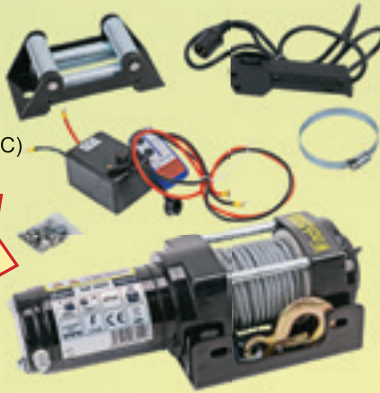

Elektrowinde / Seilwinde SW 3500

- Übersetzung: 153:1
- Drahtseil: ca. 10 m, Ø: 5 mm
- **Max. Zuglast: 1588 kg**
- Elektrischer Anschluss: 12 V (DC)
- Leistungsaufnahme:
  1,1 kW (1,5 PS)

**PREIS
HIGH
LIGHT**

€ 89,99

#68012