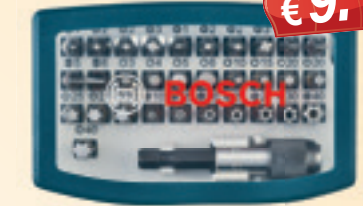

ab € 69.⁹⁹

#16121,22

Power Source Kit Li 18V 5Ah

Bestehend aus 2 Akkus 18V BL1850B und 1 Schnellladegerät DC18RC

~~€ 266.⁵⁰~~
€ 199.⁹⁹

#16124

Schrauberbit Satz 32 tlg.

BOSCH