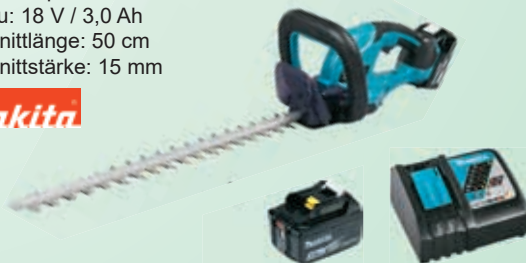

Akku Heckenschere 18V DUH507RF mit Akku + Ladegerät

- Lieferung: inkl. 1x Akku BL1830B, Schnellladegerät DC18RC, Messerschutz, Scherblatt: 50cm
- L x B x H: 87,2 x 20,9 x 18,8 cm
- Hubzahl pro min: 0-2700 U/min
- Akku: 18 V / 3,0 Ah
- Schnittlänge: 50 cm
- Schnittstärke: 15 mm

~~€ 305.⁻~~
€ 219.⁹⁹

Makita