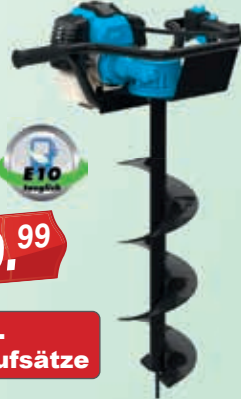

Motor-Erdborher GE 2200

- Motor-Bauart: 2-Takt
- Motorleistung: 2,2 kW / 3 PS
- Hubraum: 52 cm³
- Kraftstoff: Mischung (40:1)
- Durchmesser der Bohrer: 100 / 150 / 200 mm
- Länge der Bohrer: 800 mm

Güde

Q9

Euro
E10
Ergänzung

€ 179,99

Inkl.
3 Bohreraufsätze