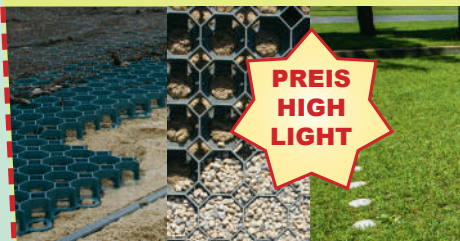

### Fixkraft Rasengitter Schwarz 50x50x4cm

- Witterungsbeständig
- trittfest & befahrbar

FIXKRAFT

€ 4,49  
€ 3,49

#119003

PREIS HIGH LIGHT