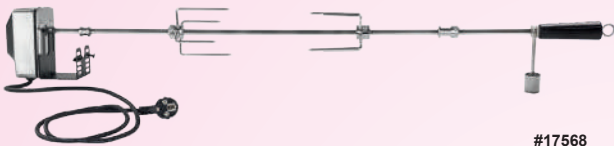

## Sonnenschirm "Tokio"

- Ø-Schirm: 2,50 m
- Kurbel-Seilzug zum Öffnen und Schließen
- Beidseitig kippbar
- Holm aus Aluminium, Speichen aus Metall
- Farben: Terrakotta, Ecru, Apfelgrün, Khaki, Azurblau

## Grillspieß mit Edelstahlmotor

- Grillspieß Gesamtlänge: 100 cm
- Nutzlänge: max. 72 cm
- Max. Grillgut-Gewicht: 4 kg

#17568

~~€ 64,99\*~~  
**€ 49,99**