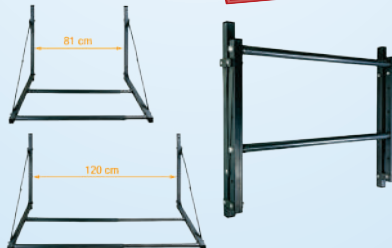

Anwendungsbeispiel

#17950

Batterielader Digital GDB 24V/12V-200

Für alle gängigen 12 V u. 24 V Batteriearten.

- Direktes Laden einer im Fahrzeug angeschlossenen Batterie möglich!
- Anschluss: 230 V / 50 Hz
- Ausgangsspannung: 12 V / 24 V
- Netzleistung: 6000 W
- Batteriekapazität: 20 - 450 Ah
- Maße L x B x H: 297 x 295 x 670 mm
- Batteriearten: PB, GEL, AGM, WET, EFB

~~€ 149,99~~
€ 139,99

#85128