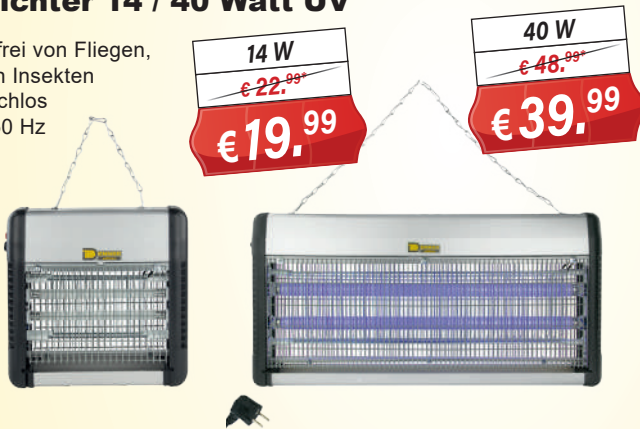

Insektenvernichter 14 / 40 Watt UV

- Hält die Umgebung frei von Fliegen, Mücken und anderen Insekten
- Geruch- und geräuschlos
- Anschluss: 230 V / 50 Hz
- B x T x H:
  29 x 9 x 28 cm
  67 x 9 x 33 cm

#94250,52

14 W
~~€ 22,99*~~
€ 19,99

40 W
~~€ 48,99*~~
€ 39,99

Kaminholzregal "Helsinki"

- Hergestellt aus stabilem Vierkant- und Rundstahl
- B x T x H:
  60 x 25 x 100 cm

~~€ 29,99~~
€ 19,99