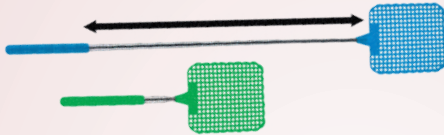

Fliegenklatsche

je **€ 1,-**