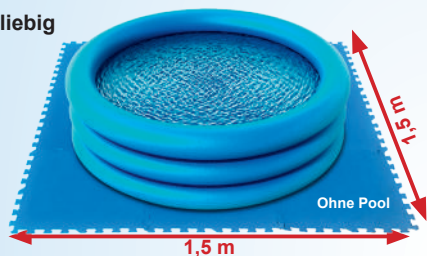

Poolmatte "Rimini" 9-tlg.

Stecksystem kann beliebig erweitert werden.

- Größe pro Matte: ca. 50 x 50 cm

~~€ 14.⁹⁹~~
€ 9.⁹⁹