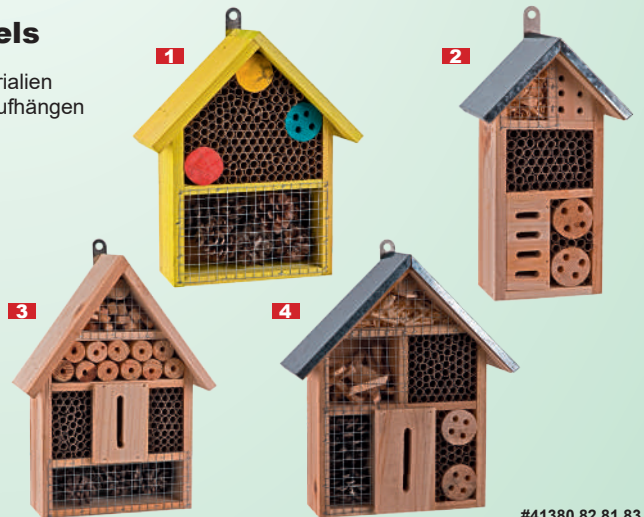

Insektenhotels

- Natürliche Füllmaterialien
- Metalllasche zum Aufhängen

- 1 Wille € 4,99
- 2 Franzl € 4,99
- 3 Rosie € 4,99
- 4 Thekla € 6,99

ab € 4,99