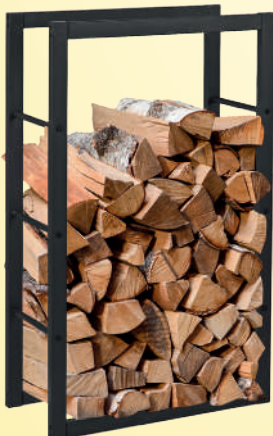

## Kaminholzregal "Helsinki"

- Hergestellt aus stabilem Vierkant- und Rundstahl
- B x T x H:  
60 x 25 x 100 cm

~~€ 29,99~~  
**€ 19,99**

Anwendungsbeispiel

#47100