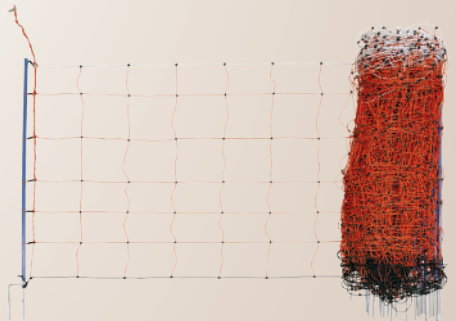

## OviNet Premium PROMO

90 cm, 50 m, DS, orange

€ 72,99 **€ 59,99** € 1,20/lfm.

108 cm, 50 m, DS, orange

€ 84,99 **€ 74,99** € 1,50/lfm.

**YKERBL**

ab **€ 59,99**

#418919,20