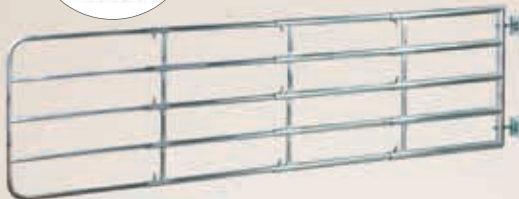

300 x 90 cm

~~€ 129,99~~

€ 119,99

#53001,53000

Heckcontainer Typ 1500 S / K1

- Heckklappe beidseitig nach oben oder unten zu öffnen bzw. komplett abnehmbar
- Mit Kippvorrichtung
- Inkl. Schürfschiene
- **Extrem robuste Bauweise**
- **Max. Nutzlast: 1000 kg**
- B x T x H: 150 x 70,8 x 42 cm (hinten) / 65 cm (vorne)
- Fassungsvermögen: 0,55 cbm

Nur auf Bestellung!**

~~€ 899,-~~

€ 799,-