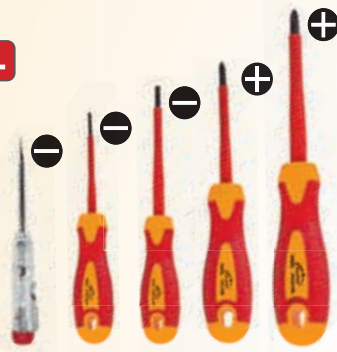

Gewebe-Klebeband 50mm x 50m

B x L:

50 mm x 50 m

je
€4,99
€ 0,10/lfm.

#40665,66,67

Elektriker Schraubendreher-Set

- Bestehend aus je 1x:
- 2,5 x 75 mm
- 4,0 x 100 mm
- PH1 x 80 mm
- PH2 x 100 mm
- Tester

5-tlg.

€9,99*
€7,99

#40136

Elektriker Zangen

- Griffe isoliert bis max. 1000 V
- Chrom Vanadium Stahl

je
€9,99

- 1 Seitenschneider 160 mm €11,99* €9,99
- 2 Abisolierzange 160 mm €12,99* €9,99

#40092,94

Laser Entfernungsmesser LEM100