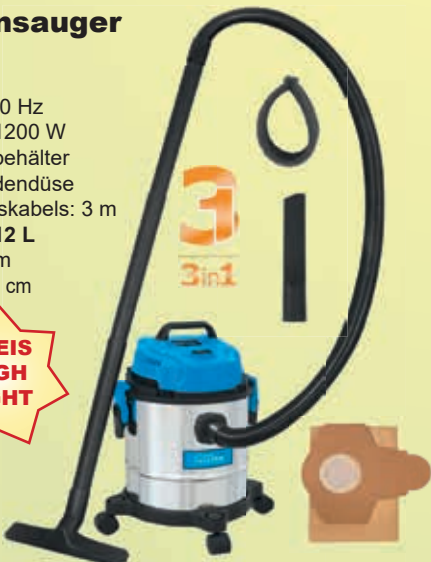

#17000

Hochdruckreiniger GHD 1800-135

- Dreckfräse und Dreiecksbürste
- Motorleistung (P1): 1,8 kW
- Max. Fördervolumen: 468 l/h
- Anschluss: 230 V / 50 Hz
- Auto-Stopp-System
- Hochdruckschlauch: 5 m
- HD-Pistole mit Lanze
- Variodüse
- Arbeitsdruck: 90 bar

~~€ 99,99~~
€ 89,99