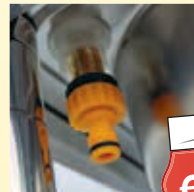

- Wasserzufuhr durch einen Schlauchanschluss 3/4 Zoll
- H x B x T: 80 x 100 x 50 cm
- Beine einzeln höhenverstellbar: Ø 38 mm

~~€ 129,99~~
€ 119,99

#161180

Fliegengitter mit Reißverschluss

Anthrazit B x H: