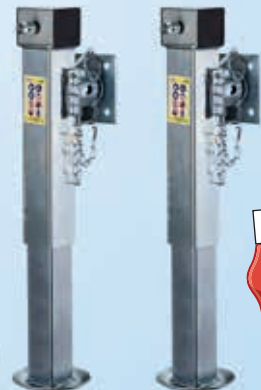

2-tlg.

€ 50,-/Stk.

#24573