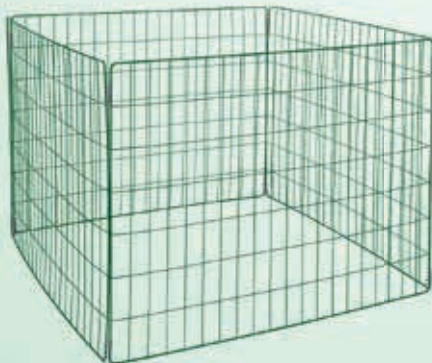

## Gasbräter mit Grillrost DGB3

- Mit Grillrost
- Leistung: 10 kW
- 3 separate Regler
- Piezozündung

- 21%  
€ 189,99  
€ 149,99

Gasflaschen im Markt erhältlich!

#14005

## Metallkomposter green-line SB

Der ideale Helfer für Gartenabfälle, Kompost und vieles mehr.

- 4 beschichtete Seitenelemente
- L x B x H: 91 x 91 x 70 cm
- 8 Spiralstab-Eckverbinder

€ 9,99

#30951