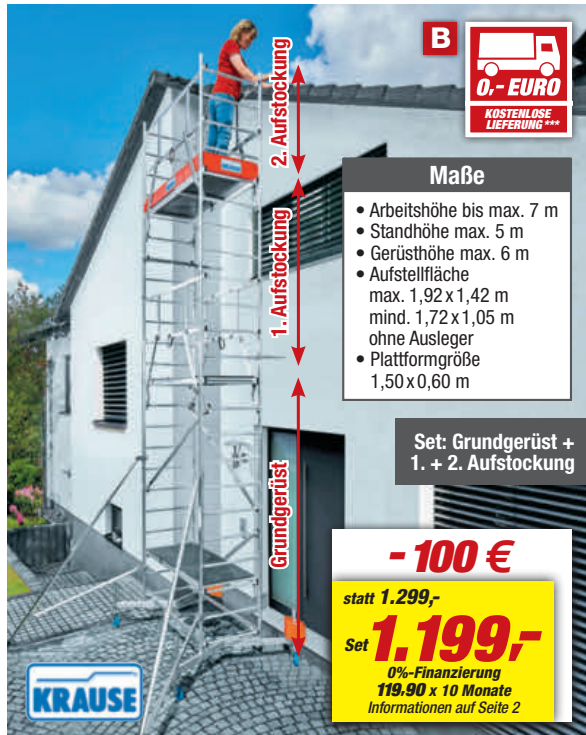

2. Scheibenenteisener, 500 ml, polycarbonatverträglich,

3. Kühlerfrostschutz, 1,5 l, blau,

B

KOSTENLOSE LIEFERUNG***

Maße

- Arbeitshöhe bis max. 7 m
- Standhöhe max. 5 m
- Gerüsthöhe max. 6 m
- Aufstellfläche max. 1,92 x 1,42 m
  mind. 1,72 x 1,05 m
  ohne Ausleger
- Plattformgröße 1,50 x 0,60 m

Set: Grundgerüst +
1. + 2. Aufstockung

- 100 €

statt 1.299,-
Set 1.199,-
0%-Finanzierung
119.90 x 10 Monate
Informationen auf Seite 2

Alu-Arbeitsgerüst „ClimTec System“***

schneller, werkzeugloser Aufbau, Belastbarkeit 200 kg/m² nach DIN EN 1004,
sicherer Innenaufstieg durch rutschfeste, profilierte Sprossen (ohne Ausleger,
Fahrrollensatz und Ballastgewicht), Art.-Nr. 4311425
Grundgerüst, 1. oder 2. Aufstockung auch separat im Markt erhältlich (für ein frei
stehendes Gerüst werden 4 Ausleger bzw. 20 Ballastgewichte benötigt,
Ausleger im Markt erhältlich)