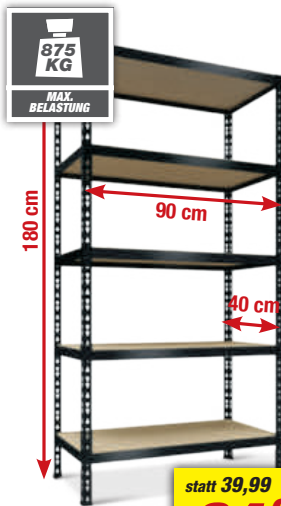

Schwerlastregal
Metall, schwarz pulverbeschichtet, 5 Böden, mit 175 kg Fachlast, Stecksystem, Art.-Nr. 7450904

statt 39,99
34,99^P