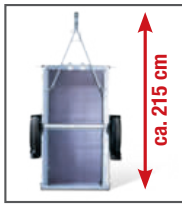

B

- 340 €

statt 1.209,-^{UVP}
ab 869,-
0%-Finanzierung
86.90 x 10 Monate
Informationen auf Seite 2

PKW-Anhänger „Basic plus 750 Kippdechsel“**

ungebremst, 750 kg zulässiges Gesamtgewicht, inkl. Stützrad
Nutzlast ca. 607 kg, Nutzabmessungen 201 x 108 x 33 cm (LxBxH),
Außenabmessungen 299 x 150 x 87 cm (LxBxH), Gesamthöhe, hochkant
aufgestellt, bei gekippter Dechsel nur 215 cm,
Art.-Nr. 1970064

869,- statt 1.209,- UVP

mit 80-cm-Hochplanen-Set, ungebremst, Nutzlast ca. 584 kg,
Nutzabmessungen 201 x 108 x 113 cm (LxBxH), Außenabmessungen
299 x 150 x 167 cm (LxBxH) (o.Abb.),
Art.-Nr. 1970082

1.199,- statt 1.419,- UVP

mit 66-cm-Gitteraufsatz, Nutzlast ca. 551 kg, Nutzabmessungen
201 x 108 x 99 cm (LxBxH), Außenabmessungen 299 x 150 x 153 cm (LxBxH),
inkl. Netz und Haken (o.Abb.), Art.-Nr. 1970084

1.499,- statt 1.829,- UVP