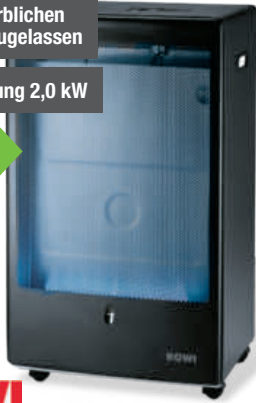

Industrie-Heizgerät*

zwei Heizstufen (1.000/2.000 W), schwarz-gelb, mit Tragegriff, ca. 21,7 x 16 x 21 cm (LxBxH), 1,7 kg, Art.-Nr. 9350556 **39,99**

Industrie-Heizgerät, zwei Heizstufen (1.000/2.000 W), schwarz-rot, mit Tragegriff, ca. 19,5 x 19 x 28 cm (LxBxH), 2,9 kg (o. Abb.), Art.-Nr. 9350560 **49,99**

Elektro-Heizer, zwei Heizstufen (1.500/3.000 W), schwarz-rot, mit Tragegriff, ca. 37 x 24,5 x 36,5 cm (LxBxH), 4,9 kg (o. Abb.), Art.-Nr. 9350559 **69,99**

für gewerblichen
Einsatz zugelassen

Heizleistung 2,0 kW

A

1.