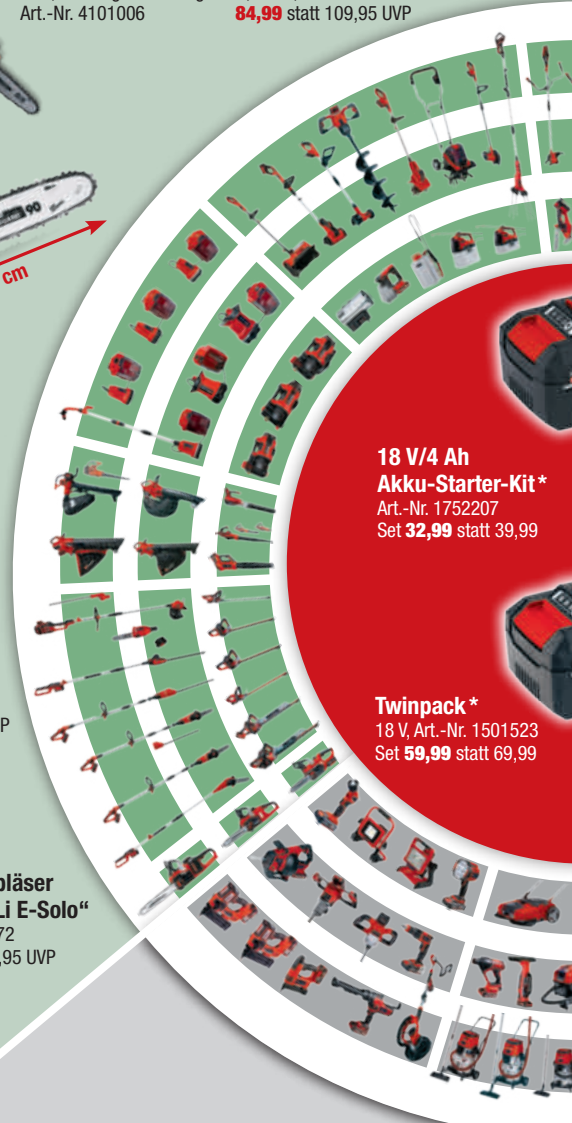

**18 V/4 Ah
Akku-Starter-Kit***
Art.-Nr. 1752207
Set **32,99** statt 39,99

Twinklpack*
18 V, Art.-Nr. 1501523
Set **59,99** statt 69,99