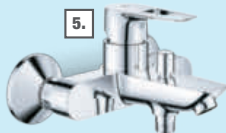

GRATIS*

Handbrause „Vitalio Go“
im Wert von **24,99**
Weitere Informationen unter
toom.de/grohe-aktion

EcoJoy reduziert den Wasser-
verbrauch um bis zu 50 %

- 98 €

statt **198,91****

99,99

Brause- thermostat „Precision Flow“

verchromt, gleichbleibende Wassertemperatur,
38-°C-Safe-Stop-Funktion, automatische
Sicherheitsabschaltung beim Ausfall der Kalt-
wasserversorgung,
Art.-Nr. 5401113

99,99 statt 173,92 UVP

1.

2.

- 27 €

statt **127,87 UVP**

ab **99,99**

Armaturen „Start“

1. „Brausearmatur“, verchromt oder
schwarz, Art.-Nr. 5401059 u. a.

99,99 statt 127,87 UVP

2. „Wannenarmatur“, schwarz,
Art.-Nr. 5401237 u. a.

139,99 statt 201,53 UVP

Durchflussbegrenzung,
9,5 l/min

Sicherheitssperre bei 38 °C

Duschkopf
Ø 18 cm

- 70 €

statt **449,99**

379,99

0%-Finanzierung
37,99 x 10 Monate
Informationen auf Seite 2

Duschesystem

„Vitalio Joy 180“

verchromt, schwenkbarer Duscharm, Thermostat mit
Aquadimmer-Funktion, Handbrause mit 3 Strahlarten,
durchgängig konstante Temperatur ohne lästige
Schwankungen, SpeedClean-Antikalksystem,
Art.-Nr. 5450618

Überraschend einfach - alles in einer Box!

QUICKFIX GROHE

1.

2.

4.

3.

5.

6.

7.

8.

10.

9.

inkl. Montage-
werkzeuge

inkl. Montage-
anleitung

inkl. Montage-
videos

1. Waschtischarmatur „Start Edge L“
verchromt, Keramikkartusche, schwenkbar,
kratzfeste Longlife-Oberfläche,
Art.-Nr. 5400755 **79,99** statt 107,90 UVP

2. Waschtischarmatur „Start“
verchromt oder schwarz, Keramikkartusche,
variabel einstellbare Wassermengenbegrenzung,
Art.-Nr. 5401058 u. a. **72,99** statt 116,74 UVP

3. Waschtischarmatur „Start Loop“
verchromt, Keramikkartusche, variabel,
verringert den Wasserverbrauch auf 5,7 l/min,
Art.-Nr. 5401115 **89,99** statt 92,24 UVP