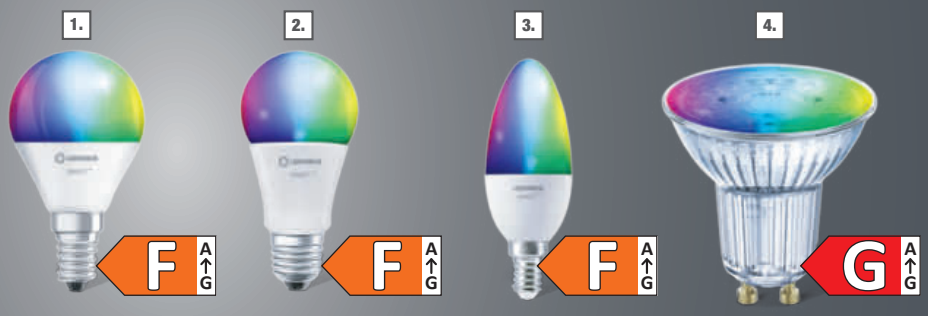

statt 14,99
ab **12,99**

F A ↑ G

F A ↑ G

F A ↑ G

G A ↑ G

Smarte RGBW-LED-Leuchtmittel

mit Farbtemperatursteuerung von warmweiß (2.700 K) bis tageslichtweiß (6.500 K) und 16 Millionen Farben, dimmbar, Steuerung über Hey Google, Alexa oder Lichtschalter möglich

1. Standardform, E14, 4,9 W, 470 lm	Single-Pack, Art.-Nr. 9241533	12,99 statt 14,99	Triple-Pack, Art.-Nr. 9241521	24,99 statt 29,99
2. Standardform, E27, 9 W, 806 lm	Single-Pack, Art.-Nr. 9241526	12,99 statt 14,99	Triple-Pack, Art.-Nr. 9241518	24,99 statt 29,99
3. Kerzenform, E14, 4,9 W, 470 lm	Single-Pack, Art.-Nr. 9241530	12,99 statt 14,99	Triple-Pack, Art.-Nr. 9241520	24,99 statt 29,99
4. Reflektor, GU10, 4,9 W, 350 lm	Single-Pack, Art.-Nr. 9241165	15,99 statt 19,99	Triple-Pack, Art.-Nr. 9241167	34,99 statt 39,99

1. **NEU** **Ø 40 cm** **34,99**

2. **Ø 23 cm** **E A ↑ G** **statt 49,99 je 44,99**

3. **Ø 40 cm** **E A ↑ G** **statt 74,99 je 69,99**

4. **NEU** **Ø 46 cm** **statt 89,99 je 84,99**

6. **Ø 49 cm** **E A ↑ G** **- 20 €** **statt 149,99 129,99**

7. **NEU** **Ø 50 cm** **E A ↑ G** **- 10 €** **statt 149,99 139,99**

1. Deckenleuchte „Orbis Pure“

Kunststoff, Aluminium, weiß, mit fest verbaubtem LED-Leuchtmittel, warmweiß (3.000 K), Höhe 8 cm
Ø 30 cm (o. Abb.), 14,5 W, 1.600 lm, Art.-Nr. 9241504 **24,99**
Ø 40 cm, 24 W, 2.700 lm, Art.-Nr. 9241503 **34,99**

Deckenleuchte Smart „Slim“

Kunststoff, mit fest verbaubtem LED-Leuchtmittel, schwarz oder weiß, Farbtemperatur- und Farbwechselfunktion (2.700 - 6.500 K), mit Hintergrundbeleuchtung, dimmbar, Steuerung über Lichtschalter, App oder Sprachsteuerung (erfordert kompatibles Smart-Home-System)
2. Ø 23 cm, 19 W, 1.790 lm, Art.-Nr. 9210675/9210674 **je 44,99** statt 49,99
3. Ø 40 cm, 25 W, 2.940 lm, Art.-Nr. 9210672/9210673 **je 69,99** statt 74,99

Deckenleuchte Smart „Circle“