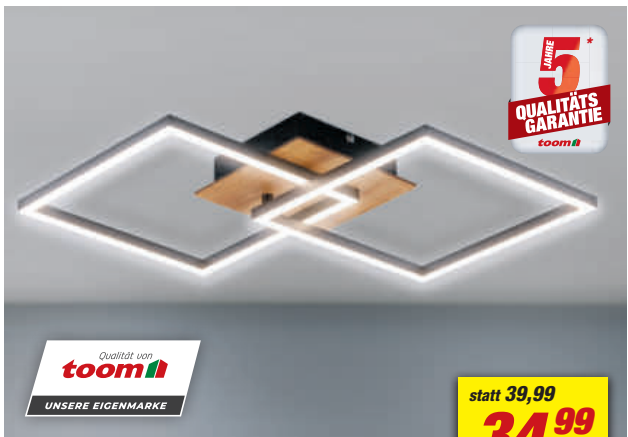

7. Deckenleuchte Smart „Spiral“

Kunststoff, weiß, mit fest verbaubtem LED-Leuchtmittel, 40 W, 4.060 lm, warm- bis tageslichtweiß (3.000 bis 6.500 K), dimmbar, Steuerung über Lichtschalter, App oder Sprachsteuerung (erfordert kompatibles Smart-Home-System) ca. 50 cm (Ø), Art.-Nr. 9210668 **139,99** statt 149,99

1.+2.

- 23 %

statt 16,99

ab **12,99^P**

Deckenleuchte **

Kunststoff, weiß, mit fest verbautem LED-Leuchtmittel, neutralweiß (4.000 K), mit Hintergrundbeleuchtung

- 1. Ø 30 cm, 18 W, 2.000 lm, Art.-Nr. 9241674 **12,99^P** statt 16,99
- 2. Ø 42 cm, 24 W, 3.400 lm, Art.-Nr. 9241675 **19,99^P** statt 24,99
- 3. Ø 42 cm, 23 W, 3.000 lm, mit Farbwechselsteuerung, dimmbar, inkl. Fernbedienung (o. Abb.), Art.-Nr. 9241676 **34,99^P** statt 39,99

statt 39,99
34,99

Deckenleuchte „Pauline“

Kunststoff, Metall, Holz, mit fest verbautem LED-Leuchtmittel, 23,5 W, warmweiß (3.000 K), dimmbar in drei Stufen per Lichtschalter, ca. 62 x 37 x 7 cm (LxBxH), Art.-Nr. 9241992 u.a.