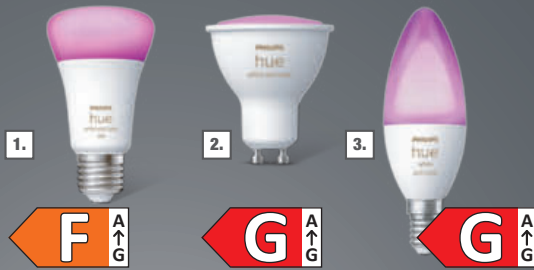

Dein smartes Licht

mit einfacher Steuerung per App, Schalter oder Sprache.