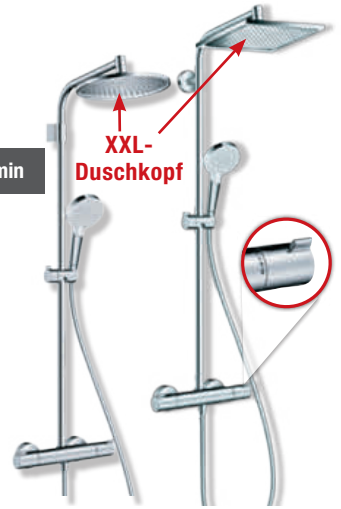

XXL-Duschkopf

Armaturenserie „MyCube“

verchromt, für Durchlauferhitzer geeignet, Art.-Nr. 5400478 u. a.

1. Waschtischarmatur „M“ **64,99**^P statt 84,99
2. Brausearmatur, Temperaturbegrenzung einstellbar **79,99**^P statt 94,99
3. Spültischarmatur **99,99**^P statt 109,99
4. Wannenarmatur, Temperaturbegrenzung einstellbar **99,99**^P statt 114,99
5. Brausethermostat **99,99**^P statt 129,99

Duschsystem „Crometta“

verchromt, Kopfbrausen-Ø ca. 24 cm, im Winkel verstellbar, Handbrausen-Ø ca. 10 cm, 2 Strahlarten, Sicherheitssperre bei 40 °C, Antikalkknoppen, Brauseschlauch 160 cm, höhenverstellbare Wandhalterungen, für Durchlauferhitzer geeignet

rund, Art.-Nr. 5450578

eckig**, Art.-Nr. 5450620

Die Montageanleitung findest du unter toom.de/larissa-eckeinstieg