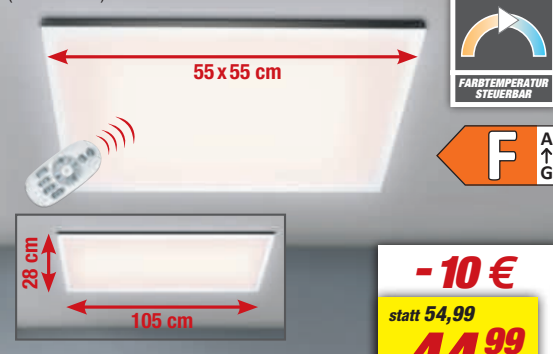

LED-Panelleuchte

weiß, mit fest verbautem LED-Leuchtmittel, 32 W, 2.400 lm, mit Farbtemperatursteuerung (warmweiß bis kaltweiß), dimmbar, mit Fernbedienung 55 x 55 cm, Art.-Nr. 9191015 u. a. 28 x 105 cm **/*/*/*, Art.-Nr. 9191016 u. a.

- 10 € statt 54,99 je 44,99