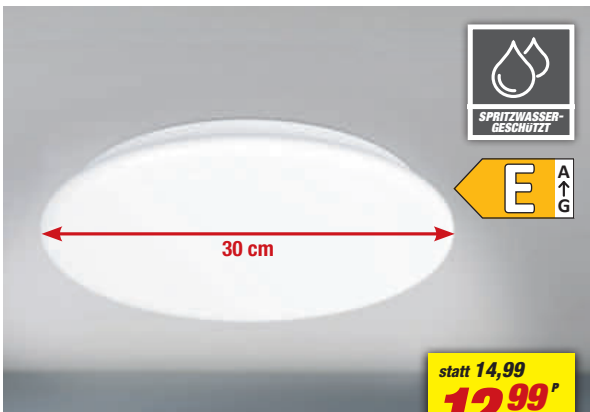

ab 6,99

Qualität von toom UNSERE EIGENMARKE

Raumheizvermögen 69 - 116 m³

NWL 6,2 kW

- 40 € statt 229,99 189,99

Werkstattofen „K6 2.0“ ***/*/*/*

hochwertige Keramik-Innenauskleidung, Türen und Topplatte aus Gussmetall, Brennstoff Scheitholz, Anschluss hinten Ø 120 mm, ca. 29 x 92 x 29 cm (BxHxT), ca. 50 kg, Art.-Nr. 5701642