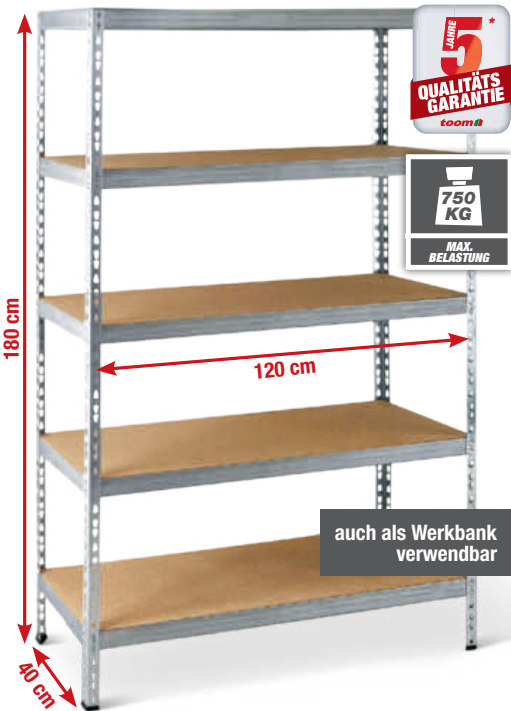

statt **52,99**

10 l **39,99^P**

180 cm
120 cm
40 cm

auch als Werkbank verwendbar

statt **36,99**
34,99^P

Schwerlast-Steckregal

Metall, verzinkt, 5 Böden mit 150 kg Fachlast, einfache Montage, Art.-Nr. 7450494