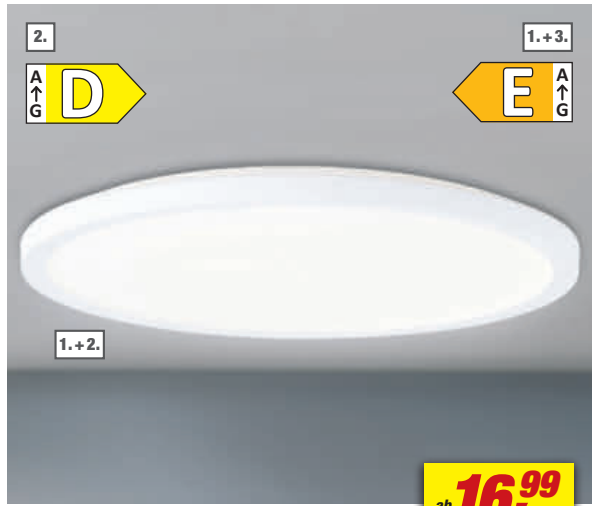

NEU

- 16 %
statt **29,99**
je **24,99**

Deckenleuchte „Clea“

Aluminium, Kunststoff, schwarz, mit fest verbautem LED-Leuchtmittel, 21 W, warmweiß (2.700 bis 3.300 K), inkl. Befestigungsmaterial
rund, ca. 30 x 5 cm (ØxH), Art.-Nr. 9241922
eckig, ca. 31,5 x 30 x 5 cm (LxBxH), Art.-Nr. 9241923

NEU

69,99

Deckenleuchte „Malia“

Kunststoff, Metall, weiß, mit fest verbautem LED-Leuchtmittel, 45 W, warmweiß (2.700 - 3.000 K), ca. 52 x 9 cm (BxH), Art.-Nr. 9241964

NEU

12,99

LED-Badezimmerleuchte „Bianca“

Metall, Kunststoff, mit fest verbautem LED-Leuchtmittel, 12,5 W, neutralweiß (3.300 bis 5.300 K), Schutzart IP44, ca. 27,8 x 6,5 cm (ØxH), Art.-Nr. 9241899

16,99

Deckenleuchte**

Kunststoff, weiß, mit fest verbautem LED-Leuchtmittel, neutralweiß (4.000 K), mit Hintergrundbeleuchtung