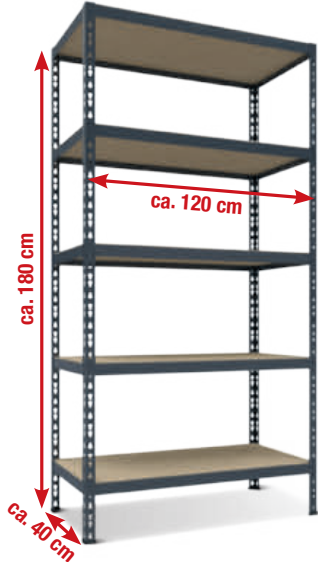

Schwerlast-Steckregal

Metall, anthrazit, 5 Böden mit 150 kg Fachlast, einfache Montage, Art.-Nr. 7450813

- 16 %
statt 59,99
49,99