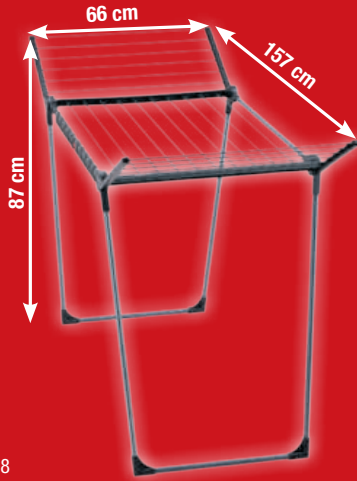

Markenqualität von LEIFHEIT

5
JAHRE
HERSTELLER-
GARANTIE

statt 49,99
44,99

Wäschetrockner „Pegasus 180 Solid“

18 m Trockenlänge, ideal für lange Wäschestücke, inkl. 2 Kleinteilehalter, Art.-Nr. 4951858