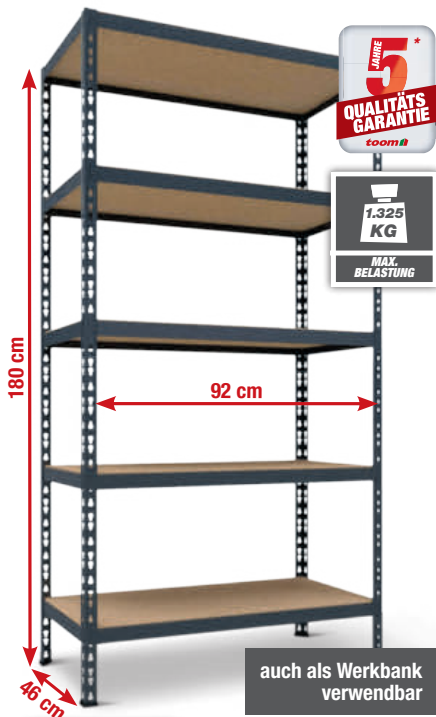

auch als Werkbank
verwendbar

statt 49,99
39,99^P

Schwerlastregal

Metall, anthrazitfarben, inkl. Befestigungsteilen, Kappen und 5 Böden mit 265 kg Fachlast, Art.-Nr. 7450495

* Informationen zur 5-Jahre-Qualitäts-Garantie findest du auf Seite 2

**** Summe der Einzelpreise ^P Zugleich auch der niedrigste Preis der letzten 30 Tage

Gut für mich.

Gut für die Umwelt.

Gut für mein Portemonnaie.

www.blauer-engel.de/uz102