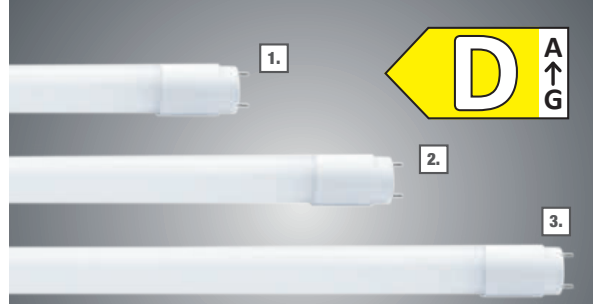

*Ausgenommen Artikel aus Ziffer 3.3
der AGB; wird bei Online-Anmeldung
innerhalb von zwei Wochen nach
Anmeldung zugesandt.

NEU

je **24,99**

Schreibtischleuchte „Levi“

Aluminium, Kunststoff, mit fest verbautem LED-Leuchtmittel, 15 W, mit Farbtemperatursteuerung (warm- bis kaltweiß), dimmbar in 5 Stufen, Timerfunktion, mit kabelloser Ladefunktion für Smartphones, 5 W, Höhe ca. 39 cm
1. schwarz, Art.-Nr. 9242005 **2. weiß**, Art.-Nr. 9242006