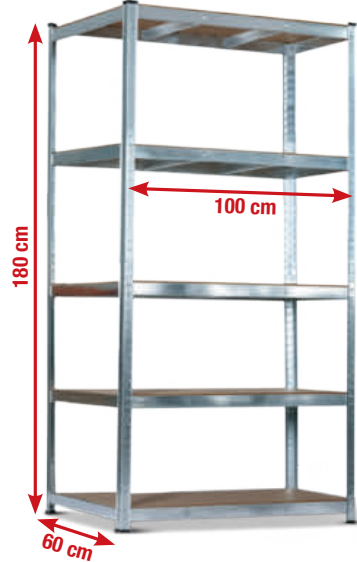

- 16 %
statt 59,99
49,99

Schwerlastregal „XL“

Metall, verzinkt, 5 MDF-Böden mit 150 kg Fachlast, einfache und schnelle Montage ohne Schrauben, Art.-Nr. 7450809

49,99

selekta by

Alu-Sicherheitsstehtleiter „L40 BasicLine“