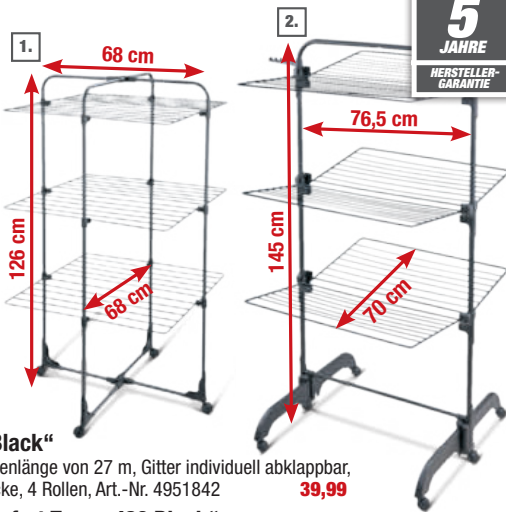

1. Turmtrockner „Classic Tower 270 Black“

3 Trockenebenen mit Trockenlänge von 27 m, Gitter individuell abklappbar, ideal für große Wäschestücke, 4 Rollen, Art.-Nr. 4951842 **39,99**