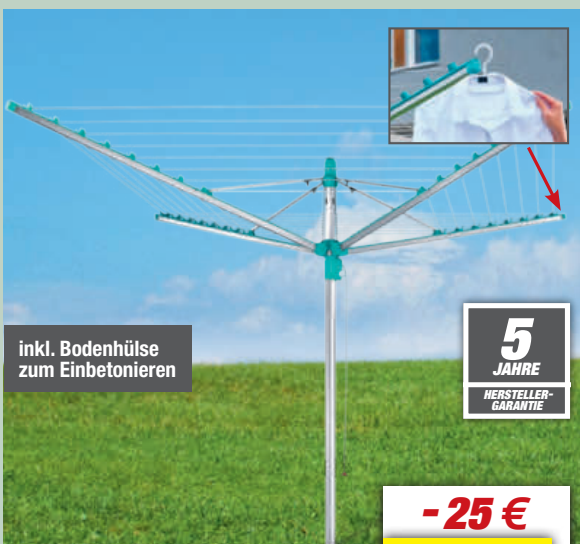

inkl. Bodenhülle
zum Einbetonieren

5
JAHRE

HERSTELLER-
GARANTIE

- 25 €

statt **154,99** UVP

129,99

LEIFHEIT

Wäschespinn „Linomatic 500 Easy“

Leinenlänge 50 m, Platz für bis zu 5 Waschmaschinenladungen, mit autom. Leineneinzug und Easy-Lift-System für einfaches Öffnen, witterungs- und UV-beständig, Art.-Nr. 4951235