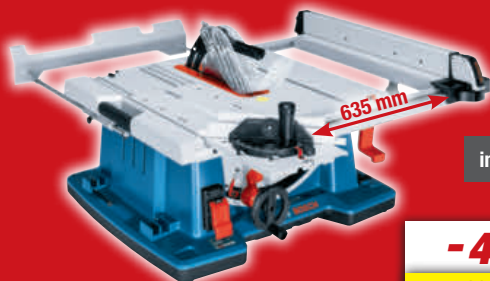

inkl. Sägeblatt

- 40 €

statt 739,-
699,-
0%-Finanzierung
69,90 x 10 Monate
Informationen auf Seite 2

Tischkreissäge „GTS 10XC“

2.100 W, Sägeblatt-Ø 254 mm, Arbeitsbereich 584x759 mm, hohe Schnittleistung, rechts vom Sägeblatt 635 mm, inkl. Absaugadapter, Winkel- und Parallelanschlag, Schiebstock, Art.-Nr. 1490903 passendes Untergestell (o. Abb.), Art.-Nr. 1752855