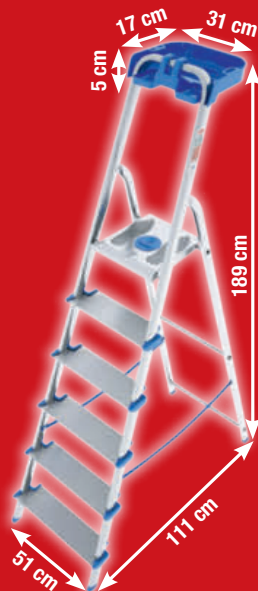

2. Spüle „Sofia R100“

schwarz, ca. 47 x 49 cm (BxT), Art.-Nr. 5600278 **119,99^P** statt 139,99
Weitere reduzierte Spülen im Markt erhältlich

59,99

Alu-Sicherheitsleiter

„Atlantica“

6 Stufen, Aluminium, Stahlplattform mit Antirutschfrüfelfung, geriffelte Aluminiumstufen, rutschsichere Kunststofffüße (o. Deko), Art.-Nr. 4751408