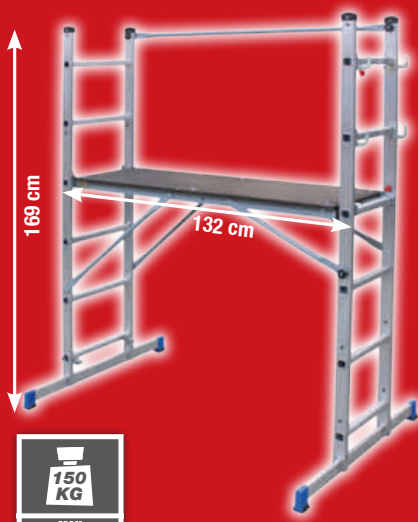

Anwendungsmöglichkeiten

150 KG
MAX. BELASTUNG

-50 €
statt 149,99
99,99

Faltbares Kleingerüst

Alu-Arbeitsgerüst, falt- und klappbar, Arbeitshöhe ca. 280 cm, Bockleiter 160 cm, Anlegeleiter 275 cm, auf Treppen und Absätzen einsetzbar, rutschfester Bühnenbelag, rutschfeste PVC-Füße, ca. 14 kg, Art.-Nr. 4311603

abklappbar

5
JAHRE
HERSTELLER-GARANTIE**

inkl. Fahrradkupplung
und Sicherheitsband

-60 €
statt 149,99
89,99

Anhängerkupplungsträger***

für 2 Fahrräder, Anschluss mit 13-poligem Stecker, EEC-Zulassung, max. 50 kg Stützlast, max. 38,4 kg Nutzlast, Art.-Nr. 1953204

5
JAHRE
HERSTELLER-GARANTIE

mit LED-Strahler

Kabeltrommel*

4 Schuko-Steckdosen 230 V~, H07RN-F3G-Low-Neopren-Kabel, 15 m, 1,5 mm², Schutzart IP44, inkl. LED-Strahler (1.600 lm), kaltweiß, max. 3.000 W, Art.-Nr. 9060393

statt 69,99
29,99^P

15-l-Benzintank für 10 Std. Betriebsdauer unter Volllast

6,5-PS-Benzinmotor

schepach

Stromgenerator „BGT2800“

Nennleistung max. 2.800 W, 4-Takt-Benzinmotor, 196 cm³, Seilzugstarter, Kraftstoffverbrauch bei 2/3-Last 1,39 l/h, AVR-System, Ausgang 2 x 230 V~, integrierter Überlastungsschutz, Spannungsmesser und Ölstandswarnung, Art.-Nr. 1501876

statt 279,99
199,99^P
0%-Finanzierung
19,99 x 10 Monate
Informationen auf Seite 2

13"-Reifen

1. PKW-Anhänger „AN 750-13“ ****

ungebremst, 750 kg zulässiges Gesamtgewicht, Nutzlast ca. 630 kg, Nutzabmessungen ca. 201 x 108 x 26 cm (LxBxH), Außenabmessungen 292 x 150 x 79 cm (LxBxH), Art.-Nr. 1970062

2. Stützrad, komplett inkl. Halterung und Montagematerial, Rohr-Ø 4,8 cm, belastbar bis 150 kg im Stand (o. Abb.), Art.-Nr. 1990106 **29,99** statt 37,99