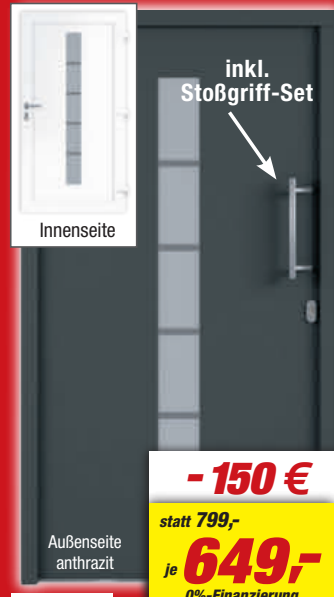

- 20 €
statt 119,99
99,99

Kunststoff-Nebeneingangstür/****

geschlossen, Profilstärke 60 mm, 4 Türbänder, 20-mm-Sandwichfüllung, Thermokern-Blenderahmen, 1-fach-Verriegelung (o. Deko, Griff u. Zylinder), 98 x 198 cm (BxH), weiß, Art.-Nr. 151214 u.a.