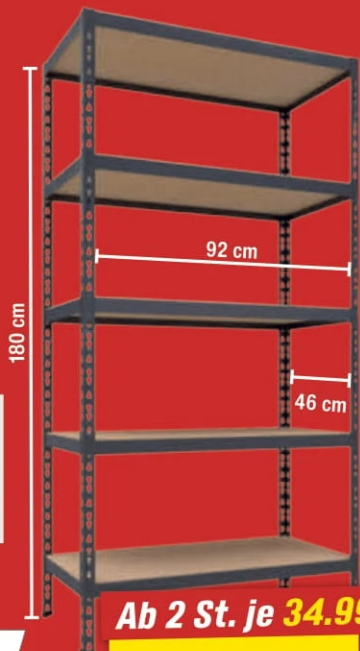

1325 KG
MAX. BELASTUNG

Ab 2 St. je **34,99**

49,99

Schwerlastregal

Metall, anthrazitfarben, inkl. Befestigungsteilen, Kapfen und 5 Böden mit 265 kg Fachlast, Art.-Nr. 7450495