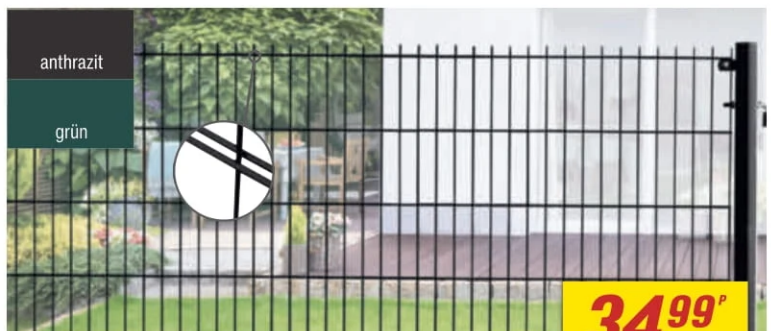

anthrazit

grün

34,99^P
ab
statt 47,99

Doppelstabmatte „Ivar“/„Hugo“

pulverbeschichtet, Maschenweite ca. 5 x 20 cm, Drahtstärke ca. 5/6 mm „Ivar“, anthrazit oder grün, 200 x 123 cm (BxH), Art.-Nr. 4300291

Verbindungspfosten, ca. 170 x 4 x 4 cm, Art.-Nr. 4300775

„Hugo“, anthrazit, ca. 200 x 180 cm (BxH) (o. Abb.), Art.-Nr. 4301631

34,99^P statt 47,99
26,99
59,99^P statt 69,99

* Nur solange der Vorrat reicht   ^P Zugleich auch der niedrigste Preis der letzten 30 Tage

Gültig vom 05.04. bis 11.04.2025

toom.de