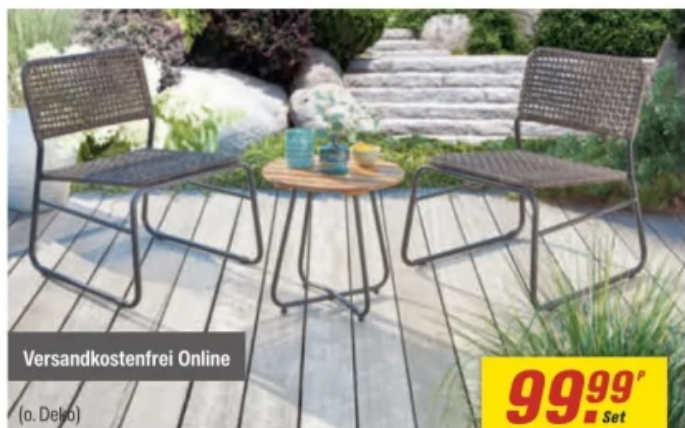

Versandkostenfrei Online

(o. Deko)

99,99^P
Set
statt 129,99

Balkonset „Nele“

3-tlg., bestehend aus 2 Stühlen je ca. 55,5 x 74,5 x 64 cm (BxHxT), Tisch ca. 45 x 45 cm (ØxH) mit Tischplatte aus Akazienholz, Stahlgestell, pulverbeschichtet, schwarz, Sitz- und Rückenfläche aus Polyrattan, braun, Art.-Nr. 4772879