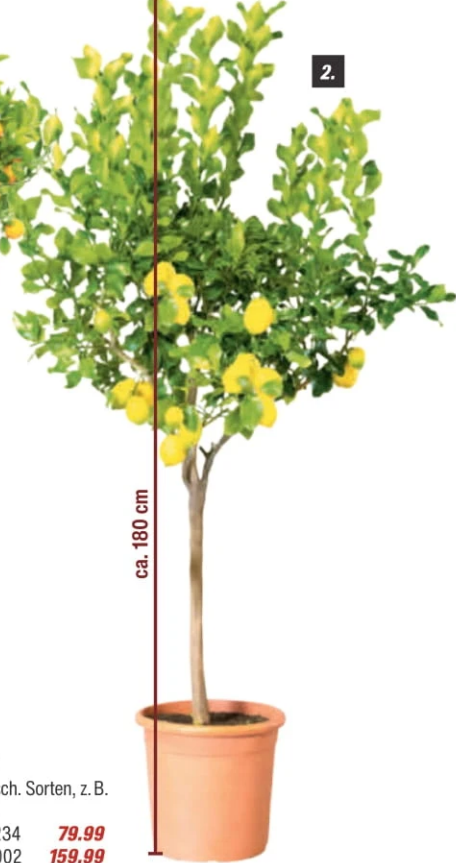

79.99 ab

Zitrus-Stämmchen

mediterrane Kübelpflanze, versch. Sorten, z. B. Zitrone, Kumquat, Calamondin

1. 26-cm-Topf, Art.-Nr. 4573234

79.99

2. 35-cm-Topf, Art.-Nr. 4581002

159.99

2.99 je