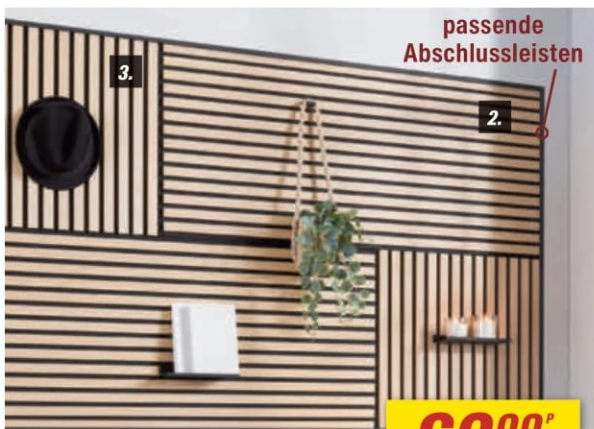

passende
Abschlussleisten

69,99^P
1.

statt **89,99**

St. **69,99^P** (m²=52,23) statt 89,99
St. **39,99^P** (m²=59,69) statt 44,99
St. **19,99^P** (m²=62,47) statt 22,99
je **9,99^P** (l/m=4,00) statt 12,99