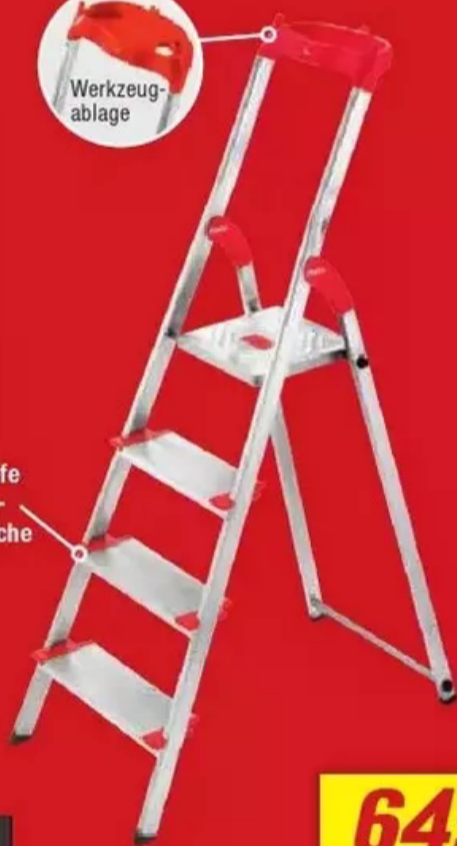

10

JAHRE
HERSTELLER
GARANTIE

150
KG

MAX.
BELASTUNG

D

MADE IN
GERMANY

Werkzeug-
ablage

extratiefe
13-cm-
Standfläche

64.99 ab

statt 69.99

Exklusiv bei

Alu-Sicherheitsleiter „L81 Comfort Line“

verzinkte Stahlplattform, Antirutschriffelung, rutschsichere Steckfüße

4 Stufen, max. Arbeitshöhe 1,61 m, Art.-Nr. 4700677	64.99	statt 69.99
5 Stufen (o. Abb.), max. Arbeitshöhe 3,07 m, Art.-Nr. 4750205	69.99	statt 79.99
6 Stufen (o. Abb.), max. Arbeitshöhe 3,28 m, Art.-Nr. 4750206	79.99	statt 89.99