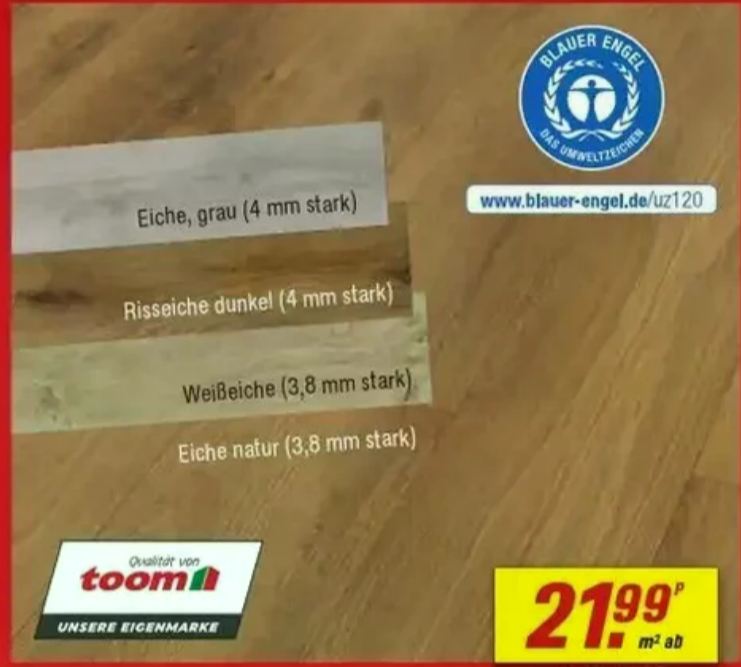

www.blauer-engel.de/uz120

Qualität von
toom
UNSERE EIGENMARKE

21,99^P
m² ab
statt 22,99

Greenvinyl **/***

129 x 17,3 cm (LxB), Holznachbildung, für Warmwasser-Fußbodenheizung und Feuchträume geeignet, ohne PVC, weichmacherfrei, emissionsarm, strapazierfähig, schadstoffgeprüft, versch. Dekore, Paket (2,90 m²), Art.-Nr. 7741299 u. a. **3,8 mm stark**, 10 Jahre Garantie, NK 31 **63,77^P** statt 66,67 m² **21,99^P** statt 22,99
4 mm stark, 12 Jahre Garantie, NK 32 **72,47^P** statt 75,37 m² **24,99^P** statt 25,99