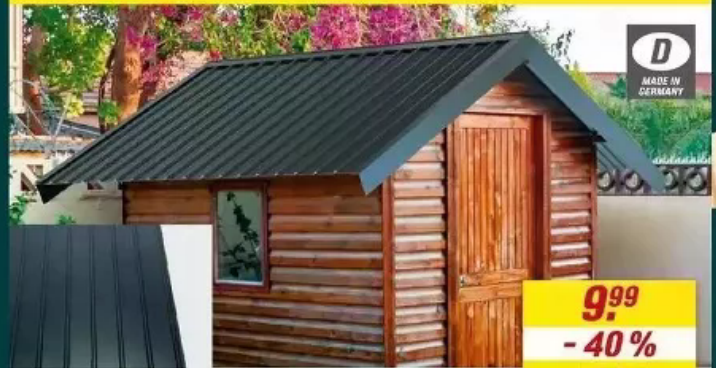

Dienstag, 26.05.

Abdeckblech „H12“ ***

anthrazitgrau, 120 x 91 cm (BxH), 0,3 mm stark, Art.-Nr. 3100778
m² 5.49 statt 9.16

9.⁹⁹
- 40 %
5.⁹⁹
St.

Vorteilskartenpreis*