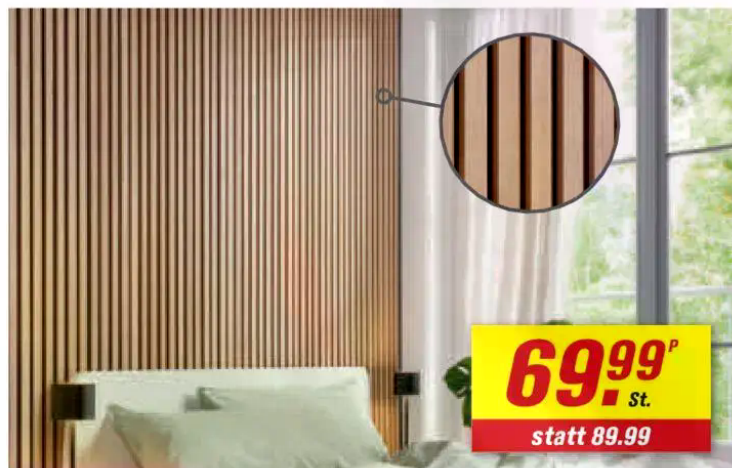

39.99^P je

statt 59.99

69.99^{St.}

statt 89.99

Akustikpaneel „Eiche furniert“ ***

optisches Highlight für jeden Raum, Verbesserung der Raumakustik, senk- oder waagrecht montierbar, 240 x 56,1 x 1,9 cm (HxBxT) (o. Deko), weitere Dekore im Markt erhältlich, Stück 1,34 m²,