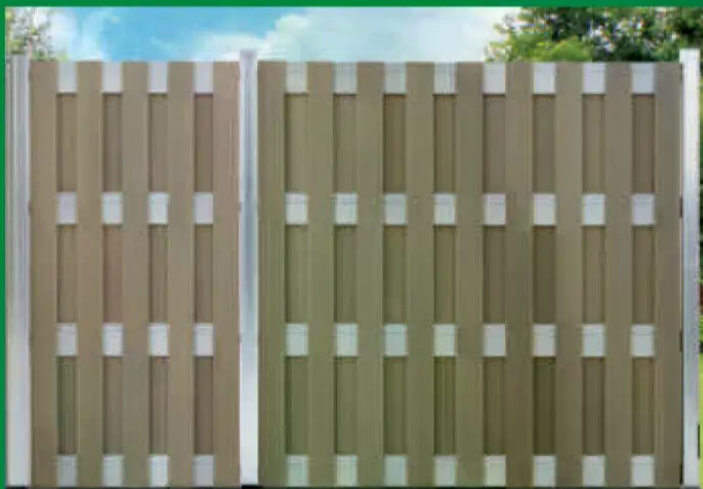

Zaun „Arne“

Zaun „Lasse“