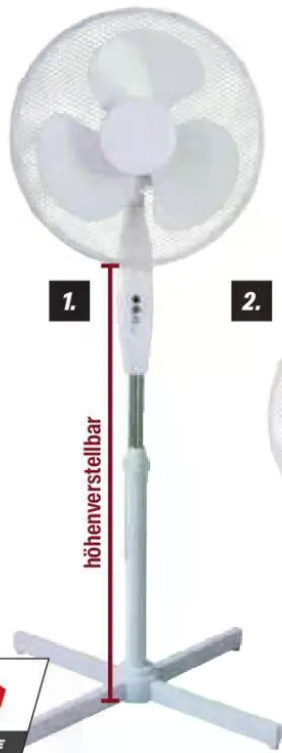

Weitere Ventilatoren in Schwarz und Weiß

1.

höhenverstellbar

2.