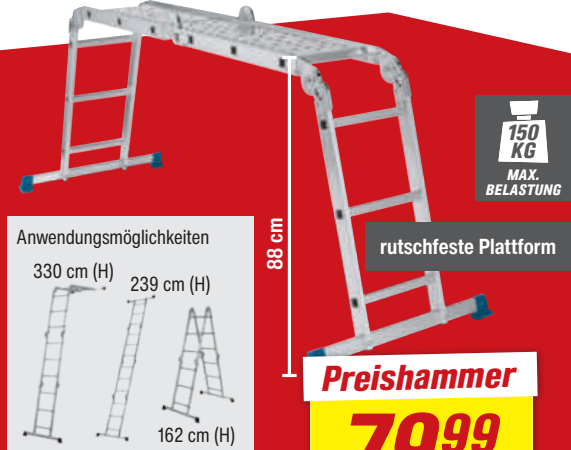

150 KG
MAX.
BELASTUNG

rutschfeste Plattform