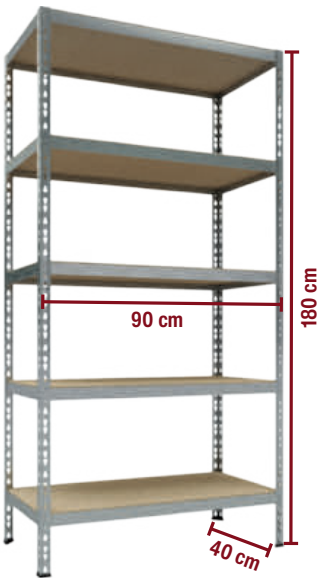

90 cm

180 cm

40 cm

Ab 2 Stück

19,99
je

statt 24,99

Schwerlastregal

Metall, verzinkt, 5 MDF-Böden mit 160 kg Fachlast, Art.-Nr. 7450906 u. a.

10 %
mehr Inhalt