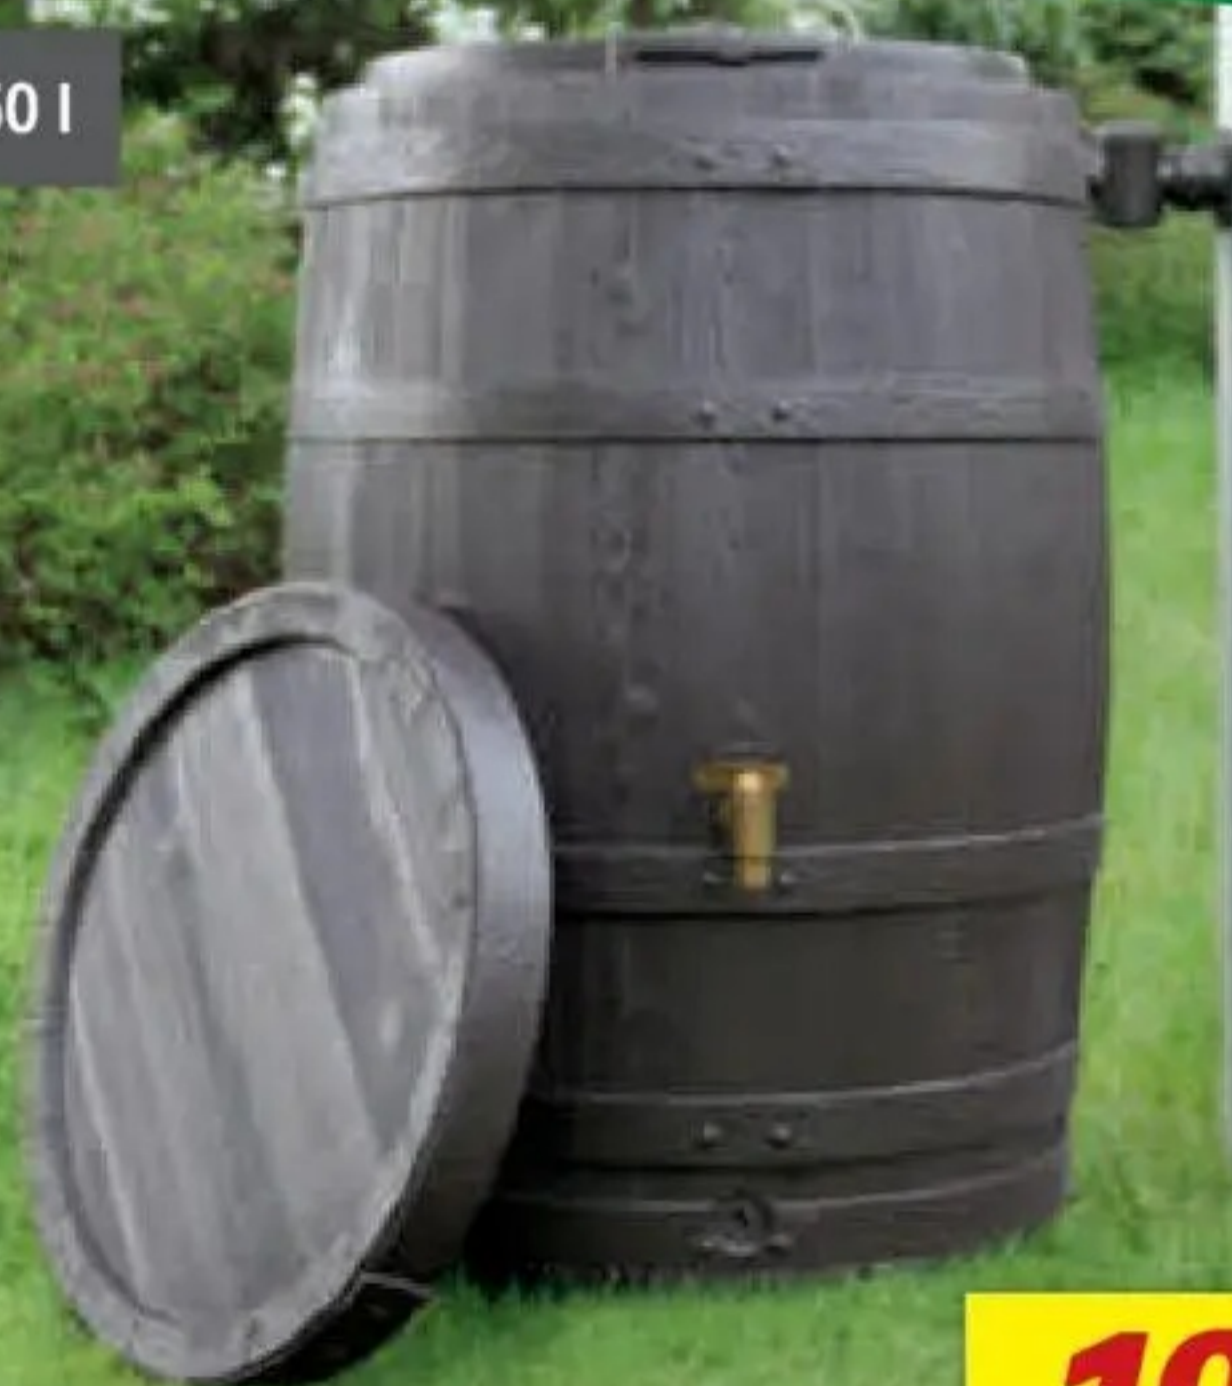

109.99^P
ab

statt 124.99

Regenfass „Vino“

Weinfassung, mit Kinder- und Windsicherung, inkl. Auslaufhahn und Deckel
250 l, 65 x 93 cm (ØxH), Art.-Nr. 2800363 **109.99^P** statt 124.99
400 l*, 78 x 105 cm (ØxH) (o. Abb.), Art.-Nr. 2800443 **199.99^P** statt 239.99

210 l