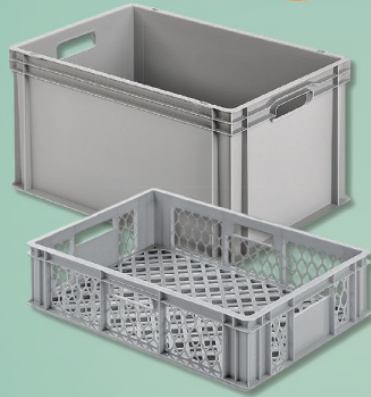

**Universal-Kunststoffbehälter für Profis** ✓

die silbergrauen, lebensmittelechten Aufbewahrungsboxen bieten ein optimales Handling, da sie kälte- und hitzebeständig von -40 °C bis +80 °C sind und unempfindlich gegenüber Säuren und Laugen, geschmacks- und geruchsneutral, ebenso sind die Boxen stapelfähig, untereinander kombinierbar und haben Europaletten gerechte Größen

Weitere Größen finden Sie in Ihrem V-Baumarkt

- |                                     |                                     |
|-------------------------------------|-------------------------------------|
| <b>geschlossen:</b>                 | <b>vergittert:</b>                  |
| ca. 60 x 40 x 12 cm<br><b>8.99</b>  | ca. 60 x 40 x 12 cm<br><b>8.99</b>  |
| ca. 60 x 40 x 22 cm<br><b>11.99</b> | ca. 60 x 40 x 22 cm<br><b>9.99</b>  |
| ca. 60 x 40 x 32 cm<br><b>13.99</b> | ca. 60 x 40 x 32 cm<br><b>11.99</b> |

**Faltbox** ✓  
geschlossen,  
ca. 60 x 40 x 32 cm,  
Höhe gefaltet ca. 7 cm

**21.99**

**Einsatzkasten für Kunststoffbehälter** ✓

- 13 x 9 x 10 cm  
**1.49**
- 18 x 13 x 10 cm  
**2.49**
- 36 x 13 x 10 cm  
**4.49**