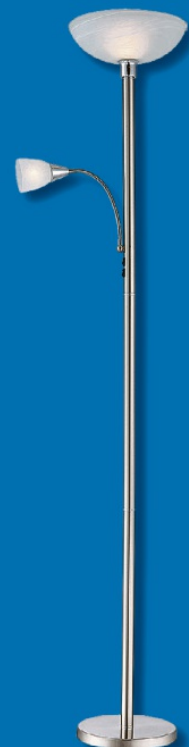

### Primel

Primula acaulis, im 9-cm-Topf, in verschiedenen Farben

1.39

**0.79**

43% gespart

#### Strahler Tadeus 4-Fach 54919-4N

4 x E14 Fassung, Nickel, abhängig  
vom Leuchtmittel dimmbar,  
Maße: 8 x 19 x 60 cm (B x H x T),  
Leuchtmittel nicht enthalten

~~31,99~~  
**29,99**  
6% gespart

#### LED Lichtspiegel „Moonlight“

50 x 70 cm, mit sandgestrahlten  
Lichtausschnitten, 18 LEDs  
– gesamt 3,6 W – Helligkeit:  
360 lm, mit Touch-Sensor-  
Schalter, inklusive Aufhängung

~~77,99~~  
**69,90**  
10% gespart