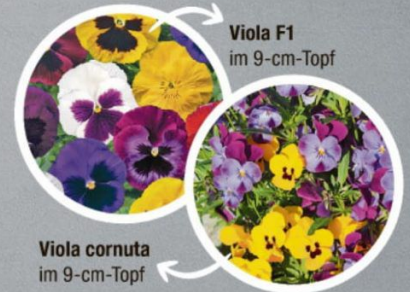

(Beispielabbildung)

~~26.99~~
19.99
m²
25% gespart

Stiefmütterchen oder Hornveilchen

in verschiedenen Farben

ENZELPREIS
0.79
€/Stück

AB 10 STÜCK
0.60
€/Stück

Viola F1
im 9-cm-Topf

Viola cornuta
im 9-cm-Topf