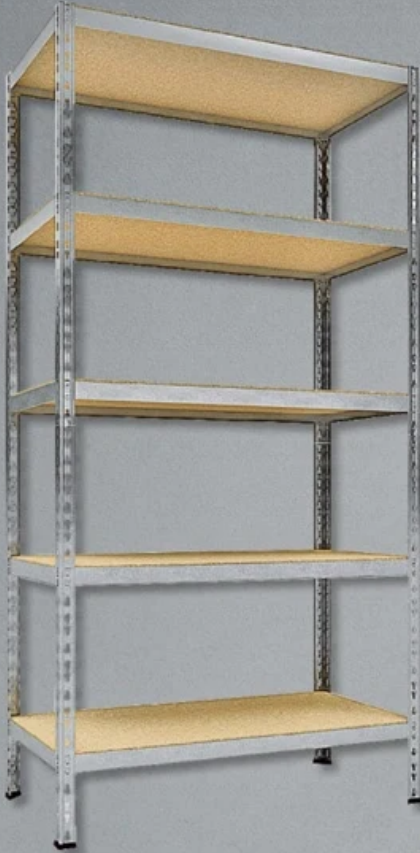

V-BAUMARKT

Gültig von Donnerstag, 27.03. bis Mittwoch, 2. 4. 2025

Steckregal

verzinkt, mit 5 Holzböden, maximal 175 kg, Tragkraft pro Boden, Maße: ca. 92 x 180 x 46 cm (B x H x T)

als Regal oder Werkbank verwendbar