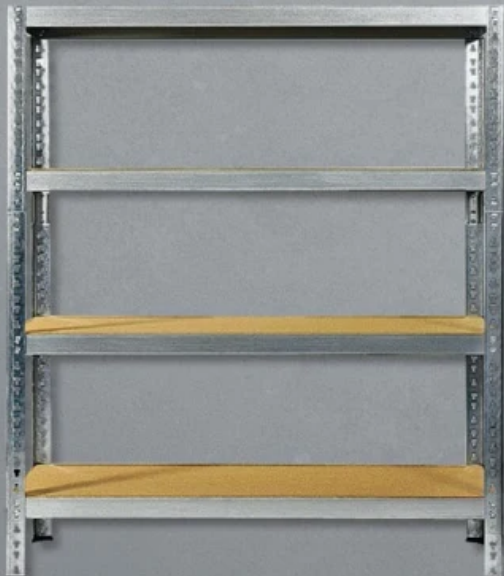

XXL-Weitspannstekckregal

verzinkt, 4 Holzböden, 4 Unterzüge, 250 kg Tragkraft pro Boden, Maße: ca. 160 x 180 x 60 cm (B x H x T)