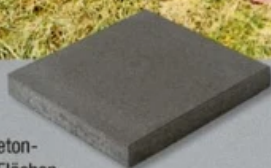

Stück 0.99 ~~1.29~~ -23%

Rasengitterstein >

Grau, ca. 60 x 40 x 8 cm

Stück 2.39

Gehwegplatte

gefaste Platte in Beton-grau, für einfache Flächenbefestigung begehbare Bereiche im Garten, ca. 30 x 30 x 4 cm

1 m² = 16.56