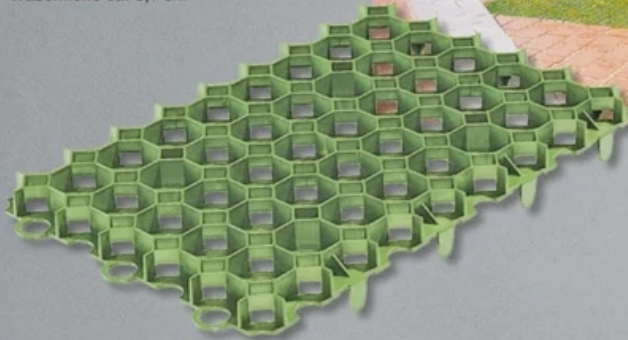

1 kg = 0,36 ~~10,49~~
8,99
19% gespart

**Garten- und Landschaftsbau Beton
Gala 44 ALL IN**

sehr einfach und sicher zu verarbeitender Mörtel
mit hoher Endfestigkeit, ALL IN = Einfach Wasser
dazugeben und das Material inklusive Papiersack
mischen, keine Entsorgung der Papiersäcke,
weniger Staub beim Anrühren, zum Betonieren
von Sockeln, Beeteinfassungen, Platten sowie
zum Setzen von Randsteinen, Gehwegplatten
und Pflastersteinen
30 kg

1 kg = 0,27 ~~9,49~~
7,99
15% gespart

Rasenwabe Grün

ökologische und kostengünstige Flächen-
befestigung, aus recyceltem Material, für
Parkflächen und Einfahrten, rüttelfähig,
auch ideal zur Befestigung von Böschungen
und Uferzonen, Platte ca. 56 x 38 cm,
Wabenhöhe ca. 3,1 cm