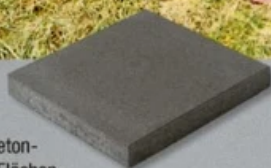

Mähkante Maxi Anthrazit
31,5 x 16 x 5 cm

Stück **0.99** ~~1.29~~ -23%

Rasengitterstein >

Grau, ca. 60 x 40 x 8 cm

Stück **2.39**

Gehwegplatte

gefaste Platte in Beton-grau, für einfache Flächenbefestigung begehbare Bereiche im Garten, ca. 30 x 30 x 4 cm