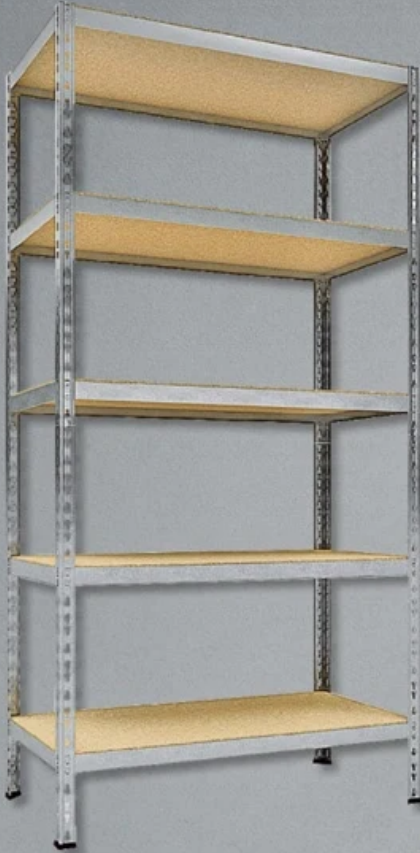

V-BAUMARKT

Gültig von Donnerstag, 27.03. bis Mittwoch, 2. 4. 2025

Steckregal

verzinkt, mit 5 Holzböden, maximal 175 kg, Tragkraft pro Boden,
Maße: ca. 92 x 180 x 46 cm (B x H x T)

als Regal oder
Werkbank
verwendbar