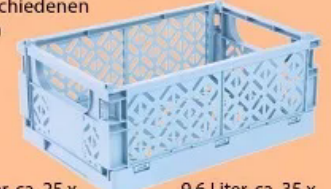

52 Liter **5.99** UVP* 9.99

Mini-Klappbox

aus Kunststoff, faltbar, platzsparend, in verschiedenen Farben

3,4 Liter, ca. 25 x 16,5 x 10 cm (L x B x H) **2.29** UVP* 3.99

9,6 Liter, ca. 35 x 23 x 14 cm (L x B x H) **4.79** UVP* 7.49