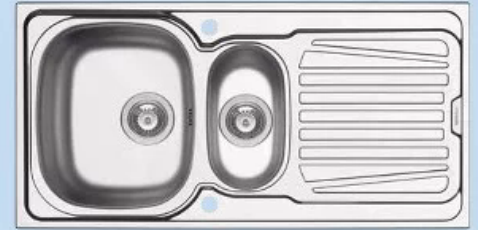

Edelstahlspüle "CA 1"

geräumige Abtropffläche mit praktischem Überlauf, mit 1,5" Stopfenventil, großes Becken: 36,5 x 33,5 cm und 15 cm Tiefe, Außenmaße: 86 x 43,5 cm

34.⁹⁹ ~~51.⁹⁹~~ -32%

Edelstahl-Einbauspüle "Sparta"

großes Spülbecken, inklusive Ab- und Überlaufgarnitur, eine praktische Abtropffläche, sowie zwei Hahnlöcher, wovon eines mit einem Hahnlochstopfen verschlossen werden kann, lässt sich reversibel in 45 cm breite Unterschänke montieren, inklusive Befestigungsklammern, Außenmaße: 79 x 50 cm

69.⁹⁹ ~~82.⁹⁹~~ -15%

Edelstahl-Einbauspüle "Sparta"

mit einem zusätzlichen Restbecken, 92 mm Drehexcenter-Siebkorbventil und Ventilbrücke, in Schränke von mindestens 60 cm Breite reversibel einplanbar, inklusive Ab- und Überlaufgarnitur und Befestigungsklammern, Außenmaße: 100 x 50 cm