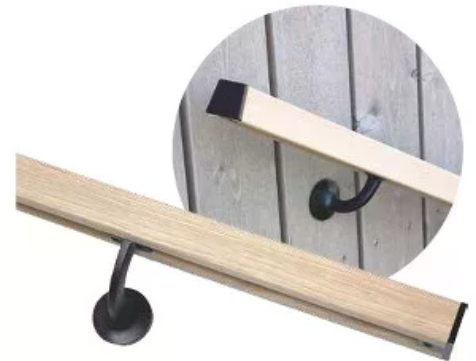

67.90

Rolldrive 45

Unterputzmontage, Loch-
abstand zur Befestigung
165 mm, Gurtbandbreite
23 mm, System MAXI,
Fläche bei Rollläden

69.90

Fliegengitter

inklusive Befestigungsband,
weiß oder anthrazit,
Maße: 130 x 150 cm

SCHELLENBERG

- 33 %
1.99 ~~2.99~~

Handlaufset Eiche Trapez

1.500 mm, moderne Form, natürliches Holz,
flexible Konsole, schwarze Endkappe

- 27 %
39.99 ~~54.99~~

Massivholz Möbelbauplatte

stabverleimt, Oberfläche hochwertig feingeschliffen, in verschiedenen Größen, z. B. 800 x 200 x 18 mm