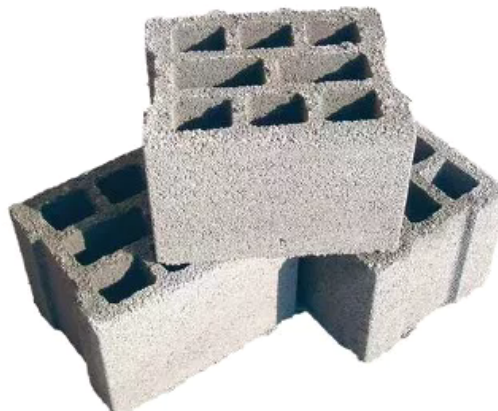

Bauplatte für schnelle und einfache Projekte im Haus, wie z.B. Erstellung von Wandflächen, Trennwänden, Wandvorsprüngen und Verkleidungen, mit einem Kern aus Hartschaum (XPS) und beidseitiger Beschichtung mit eingearbeitetem Glasfasergewebe, der ideale Untergrund für Spachtel, Putze und Fliesen, Plattenmaß: 120 x 60 cm = 0,72 m²

Mamut GLUE Montagekleber

für Innen und Außen, geeignet für Beton, Glas, PVC, Keramik und Metall, je 450-g-Kartusche
1 kg = 19.98

Beton-Hohlblockstein

Je Stück

11,5 x 23,8 x 49,5 cm	m ³ 2.59 3.09 -16%
17,5 x 23,8 x 49,5 cm	m ³ 2.99 3.39 -11%
36,5 x 24 x 23,8 cm	m ³ 3.29 3.79 -13%
24 x 30 x 23,8 cm	m ³ 2.89 3.19 -9%

Mauermörtel M5

für die Erstellung von tragendem und nicht tragendem Mauerwerk im Außen- und Innenbereich und für die Erstellung von Pfeilern und Trennwänden, witterungsbeständig, frostbeständig nach Erhärtung, eingestelltes Wasserrückhaltevermögen, leichte Verarbeitung, gute Schalldämmung, je 25-kg-Sack 1 kg = 0.22