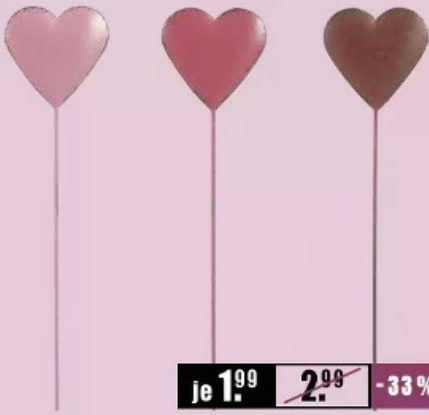

18 mm
Platte = 14.49 **m² 8.59**

22 mm
Platte = 18.20 **m² 10.79**

Geranien

Pelargonium, stehend, halb hängend oder hängend, im 12-cm-Topf, in verschiedenen Farben

(ohne Übertopf)
je ~~2.19~~ **2.99** -26 %

2.99

Fassadenschutz

geeignet für Neu- und Renovierungsanstriche z. B. Mauerwerk, Putz und Beton, Verbrauch: ca. 130 - 170 ml / m² je Anstrich, weiß, je 10-Liter-Eimer 1 l = 4.50

44.99 ~~70.99~~ -36 %

Blüten-Stauden

im Potcover, im 19-cm-Topf, in verschiedenen Sorten, mehrjährig

je **8.99** ~~12.99~~ -30 %

Gartenstecker "Herz"

ca. 30 cm hoch, in verschiedenen Farben

je ~~1.99~~ ~~2.99~~ -33%

Bepflanzte Schale

ovale Keramikschale 'Morena'®, bepflanzt mit Phalaenopsis 1-2 Triebe, Beipflanze und Moos, in einer 13-cm-Schale