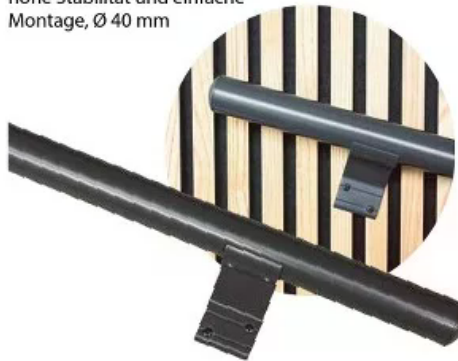

Handlaufset anthrazit

feuerverzinkt und pulverbeschichtet, mit
geschweißten Konsolen und Endkappen,
hohe Stabilität und einfache
Montage, Ø 40 mm