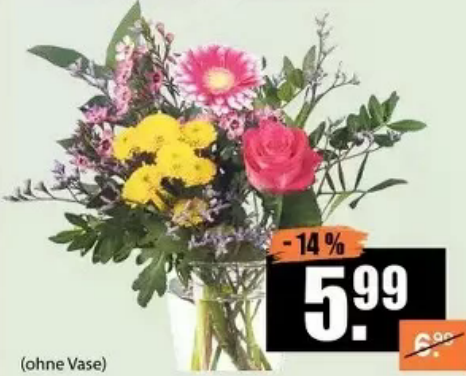

-28%  
**24.99**  
~~34.99~~

**Muttertagsstrauß**

schöner Strauß, gebunden mit Germini, Santini, Rosen und Grün mit Papiermanschette verschiedene Farben, Länge ca. 30 cm

-14%

**5.99**

6.99

(ohne Vase)

**Blumenstrauß 10342**