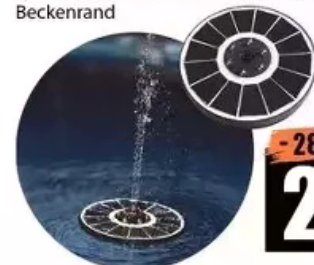

### Garten - Küchenkräuter

im 11-cm-Topf, verschiedene Sorten

-23%  
je **2.99**  
~~3.89~~

(ohne Übertöpfe)

### Solar Teich Spingbrunnen Set

mit bunten LEDs und Fontaine, Leistung ca. 120 – 220 Liter / Std., Solar-Panel: ca. 3 W / 7 V, 9 mAH Akku, Batteriefunktion: weiterer Betrieb (ca. 4 h) nach Sonnenuntergang, Spritzhöhe: ca. 30 – 50 cm, Ø 16 cm Höhe 4 cm, inklusive 7 verschiedenen Wasserspielen, inklusive 4 Abstandshaltern zu Teichufer und Beckenrand