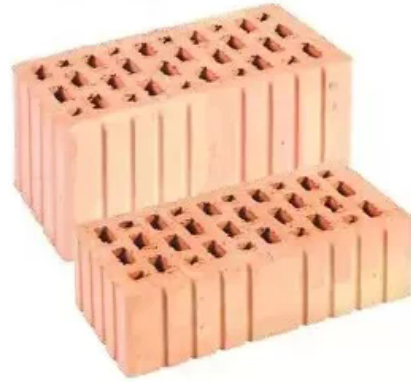

### Taubenschutz

mit verschiedenen Taubenabwehrspikes aus PVC und Edelstahl, mit Nägeln oder Schrauben in vorgefertigte Löcher, Typ 2: 6-reihig, Maße (H x L): 110 x 333 mm

**4.99** ~~**5.99**~~ -16%

### Rundholzstangen druckimprägniert

geeignet als Palisade oder Schneefangstange, Ø 12 cm

Länge: 3 Meter	<b>16.99</b> <del><b>19.99</b></del> -15%
Länge: 4 Meter	<b>19.99</b> <del><b>24.99</b></del> -20%
Länge: 5 Meter	<b>26.99</b> <del><b>29.99</b></del> -10%

### Hochlochziegel

Material: Ton, nach DIN 105, Objektpreise auf Anfrage, Anwendungsbereich: Zwischenwände in allen Bauten, je Stück

240 x 115 x 71 mm	<b>0.49</b>
240 x 115 x 113 mm	<b>0.55</b>
240 x 175 x 113 mm	<b>0.75</b>
497 x 115 x 238 mm	<b>1.99</b>
497 x 175 x 238 mm	<b>2.29</b>
497 x 240 x 238 mm	<b>2.99</b>