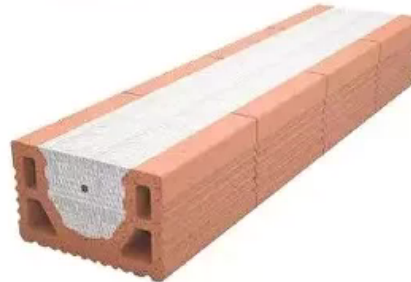

Ziegelstürze

zum Überspannen von Wandöffnungen: große Stabilität, hohe Tragfähigkeit, gute Putzhaftung durch homogenen Putzuntergrund, gute Wärmedämmung, schnelle, problemlose Verlegung, sofort übermauerbar