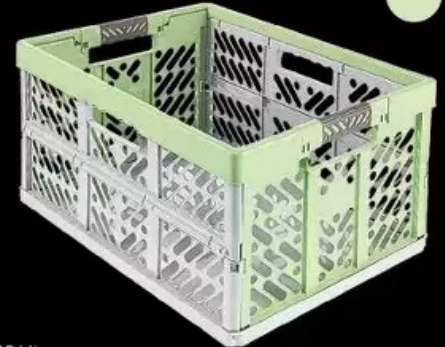

verzinkt, mit 6 Metallböden, maximal 65 kg Tragkraft pro Boden, Maße: ca. 100 x 200 x 50 cm

-40%  
**29.99**  
~~49.99~~

**XXL-Weitspannsteckregal**

verzinkt, 4 Holzböden, 4 Unterzüge, 250 kg Tragkraft pro Boden, Maße: ca. 160 x 180 x 60 cm

-25%  
**59.99**  
~~79.99~~

**Klappbox**

aus Kunststoff, Tragkraft 50 kg, verschiedene Farben

45 Liter

**9.99** UVP\* **14.99**

**Euro Box**

aus Kunststoff, integriert durch vier Griffe, stapelbar, grau, in verschiedenen Größen erhältlich, Maße: L x B x H