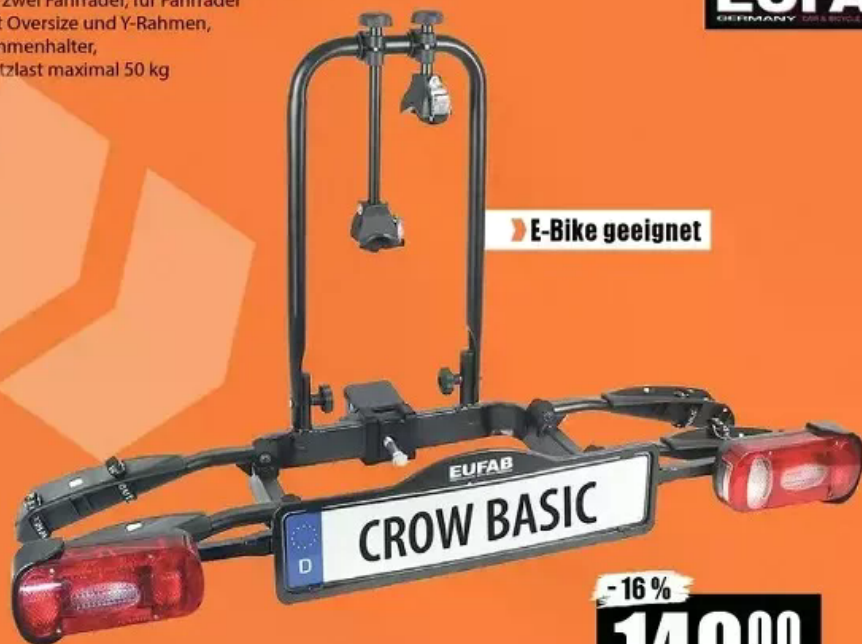

### Kupplungsfahrradträger CROW BASIC 11569

für zwei Fahrräder, für Fahrräder mit Oversize und Y-Rahmen, Rahmenhalter, Nutzlast maximal 50 kg

**EUFAB**  
GERMANY

» E-Bike geeignet

-16%  
**149.00**  
~~179.00~~