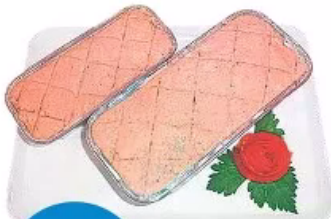

-27%
1.89
~~2.59~~

Oberschalen-Rouladen
vom Rind, geschnitten
ausschließlich Färse oder Jungbulle
100 g

1.79

Rinder-Braten und
Rinder-Gulasch
aus der Keule, geschnitten
ausschließlich Färse oder Jungbulle
100 g

1.69

Frisches Rinder-Hackfleisch
laufend frisch durchgedreht
100 g

1.29

Rinder-Hüftsteak
zart gereift
ausschließlich Färse oder Jungbulle
100 g

2.39

Topside-Round-Steak
aus der Rinder-Oberschale
geschnitten,
fein mariniert
100 g

1.99

Spareribs
vom Schwein, fein gewürzt
100 g

1.89

Feuerspieße XXL
magere Schweinefleischwürfel
mit grünen Peperoni,
feurig-würzig mariniert
100 g

1.79

Leberkäse zum Selberbacken
in der Aluschale
100 g

0.89

UNSER **Sommeliertipp**

Strohschwein-Schnitzel
aus der Oberschale geschnitten,
aus bayerischer Aufzucht
mit Stroheinstreu und
gentechnikfreiem Futter
100 g

1.11

HIER MEHR ERFAHREN

DER BESONDERE GENUSS

Strohschwein
Schmankerl
aus Bayern!