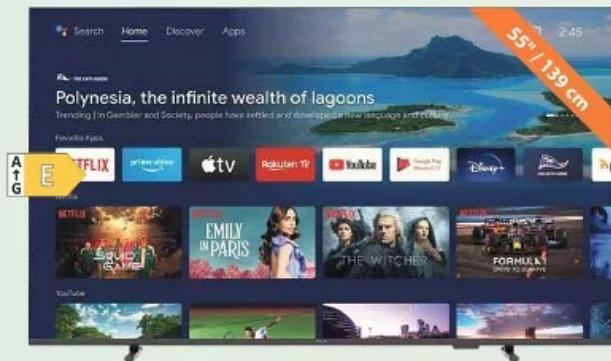

Auflösung 1.280 x 720 Pixel, Kontrastverhältnis 1000:1, Helligkeit 120 Lumen, Projektionsgröße 24" - 158", HDMI, USB, Maße: 15,0 x 6,0 x 11,7 cm (B x H x T), Gewicht; 0,43 kg

59.90
UVP*: 119.00

PHILIPS

55" QLED UHD Smart TV 55PUS7800/12

Auflösung: 3.840 x 2.160 Pixel, QLED-Technologie, LED-Backlight, HDR10+, 2.0 Soundsystem, Dolby Atmos, kompatibel mit Amazon Alexa, Google Assistant, Titan OS Betriebssystem, Maße: 112,6 x 73,5 x 26,2 cm (B x H x T, inklusive Fuß)