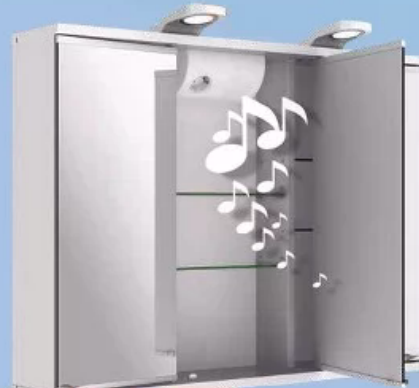

die ideale Lösung für die Neugestaltung der Dusche mit barrierefreiem Zugang, aus hochbeständigem Kunststoff, inklusive Abdeckrost aus Edelstahl, inklusive höhenverstellbaren Montagefüßen, Abdichtbändern sowie leicht zu reinigendem Geruchsverschluss, Einbauhöhe nur 6,2 cm, Ablaufleistung 28 Liter / min

Länge: 750 mm

69.99 ~~**99.99**~~ -29%

Länge: 850 mm

79.99 ~~**109.99**~~ -26%

Länge: 950 mm

89.99 ~~**119.99**~~ -24%

EckEinstieg

mit 2 Drehtüren an 2 Festteilen, 8 mm Einschleiben-Sicherheitsglas klar inklusive Beschichtung, Höhe: 2.000 mm, Verstellbereich: mit Profil 10 mm, in den Farben Mattschwarz oder Chromglanz erhältlich, auf einer Duschtasse sowie bodeneben montierbar, erhältlich für Duschtassenmaße 80 x 80 cm, 90 x 90 cm und 100 x 100 cm sowie als asymmetrische Varianten

(ohne Überkopfbrause und Deko)

799.00 ~~**899.00**~~ -11%

SPIEGLEIN, SPIEGLEIN AN DER WAND

Spiegelschrank "Rano"

Maße: ca. 59 x 51 x 16 (14) cm (B x H x T), weiß, Kunststoff, mit 3 Kristallglas-Spiegeltüren, 2 Schubkästen, feste Schrankeinlagen, Schukosteckdose und Schalter

24.⁹⁹ ~~26.⁹⁹~~ -7%

Spiegelschrank "Ewan"

Maße: ca. 80 x 64 (60) x 23 (15,8) cm (B x H x T), MDF / Holz, weiß, 3 Spiegeltüren aus Kristallglas mit 3D-Spiegeleffekt, verstellbare Glaseinlagen, Griffe, Ein- / Aus-Schalter, Steckdose inklusive Bluetooth-Lautsprecher, 2 LED-Aufbauleuchten, 4 Watt, 240 Lumen, Lichtfarbe: neutralweiß