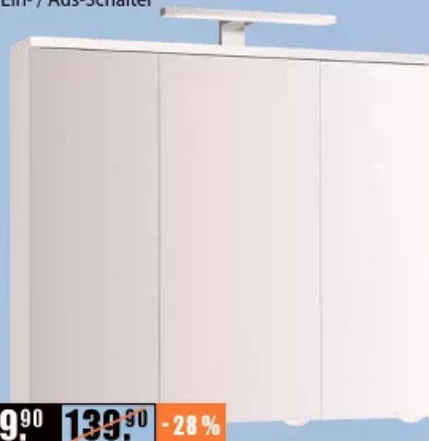

24.⁹⁹ ~~26.⁹⁹~~ -7%

Spiegelschrank "Ewan"

Maße: ca. 80 x 64 (60) x 23 (15,8) cm (B x H x T), MDF / Holz, weiß, 3 Spiegeltüren aus Kristallglas mit 3D-Spiegeleffekt, verstellbare Glaseinlagen, Griffe, Ein- / Aus-Schalter, Steckdose inklusive Bluetooth-Lautsprecher, 2 LED-Aufbauleuchten, 4 Watt, 240 Lumen, Lichtfarbe: neutralweiß

99.⁹⁰ ~~139.⁰⁰~~ -28%

LED-Spiegelschrank "Kandi"

Maße: 60 x 69 (65) x 14 cm (B x H x T), MDF / Holz, weiß, 2 Spiegeltüren aus Kristallglas, verstellbare Glaseinlagen, Steckdose und Ein- / Aus-Schalter, LED-Aufbauleuchte

89.⁹⁰ ~~119.⁹⁰~~ -24%

Spiegelschrank "Arda"

Maße: 72,5 x 68,2 (63) x 19,5 (14,8) cm (B x H x T), inklusive LED-Beleuchtung, weiß, MDF / Holz, 3 Spiegeltüren aus Kristallglas, verstellbare Glaseinlagen, Türgriffe, Steckdose und Ein- / Aus-Schalter