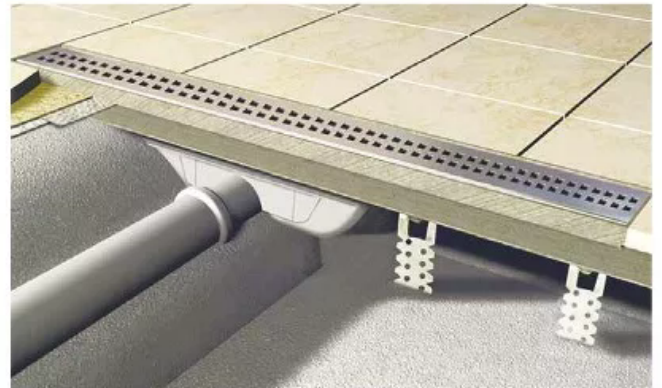

Länge: 750 mm

69.99 ~~**99.99**~~ -29%

Länge: 850 mm

79.99 ~~**109.99**~~ -26%

Länge: 950 mm

89.99 ~~**119.99**~~ -24%

EckEinstieg

mit 2 Drehtüren an 2 Festteilen, 8 mm Einschleiben-Sicherheitsglas klar inklusive Beschichtung, Höhe: 2.000 mm, Verstellbereich: mit Profil 10 mm, in den Farben Mattschwarz oder Chromglanz erhältlich, auf einer Duschtasse sowie bodeneben montierbar, erhältlich für Duschtassenmaße 80 x 80 cm, 90 x 90 cm und 100 x 100 cm sowie als asymmetrische Varianten