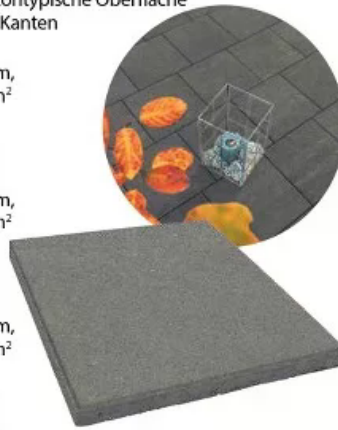

-40%
119.00
~~199.00~~

JUSKYS

Gehwegplatte

grau, betontypische Oberfläche mit gefasteten Kanten

30 x 30 x 4 cm,
Platte: 0,09 m²
1 m² = 13.22

1.99

40 x 40 x 4 cm,
Platte: 0,16 m²
1 m² = 14.94

2.99

50 x 50 x 4 cm,
Platte: 0,25 m²
1 m² = 14.76

3.99

Bodenplatte / Terrassenplatte

anthrazit, betontypische Oberfläche mit gefasteten Kanten

30 x 30 x 4 cm,
Platte: 0,09 m²
1 m² = 19.89

1.79

40 x 40 x 4 cm,
Platte: 0,16 m²
1 m² = 18.69

2.99

50 x 50 x 4 cm,
Platte: 0,25 m²
1 m² = 19.16

4.79

Pflanzring

je Stück

ca. 35 x 20 (Ø x H)
grau

2.49

ca. 48 x 25 (Ø x H)
grau