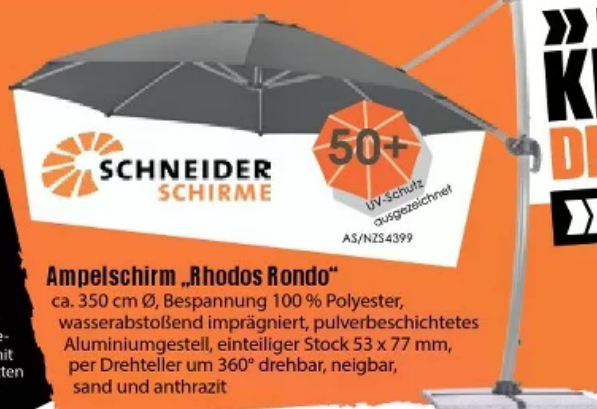

Ampelschirm „Rhodos Rondo“

ca. 350 cm Ø, Bespannung 100 % Polyester, wasserabstoßend imprägniert, pulverbeschichtetes Aluminiumgestell, einteiliger Stock 53 x 77 mm, per Drehteller um 360° drehbar, neigbar, sand und anthrazit