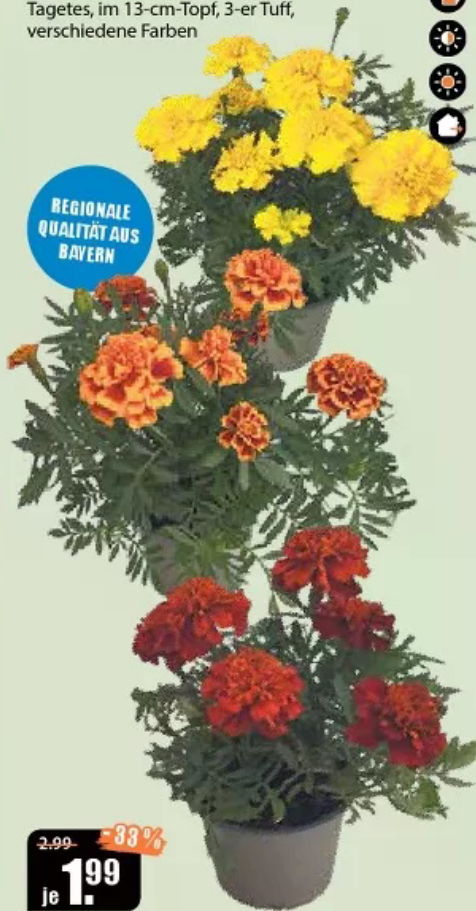

Studentenblume

Tagetes, im 13-cm-Topf, 3-er Tuff,
verschiedene Farben

REGIONALE
QUALITÄT AUS
BAVERN

2,99-
-33%
je **1,99**

Garten-Fingerhut

Digitalis purp. Floral Dreams, im 19-cm-Topf,
verschiedene Farben