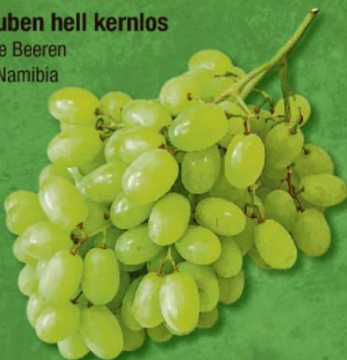

2.49
 mind.
2.49
 -34%

Heinz
Tomato Ketchup
 je 800-ml-Flasche
 1 l = 3.11

4.69
2.49
 -46%

Kühne
Essig-Essenz
 je 400-g-Flasche
 1 kg = 2.48

1.49
0.99
 -33%

Obst & Gemüse *Täglich frisch!*

Trauben hell kernlos
 große Beeren
 aus Namibia
 1 kg