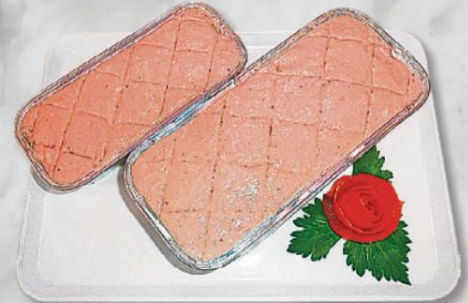

1.49

Frischer Schweine-Braten
und frisches
Schweine-Gulasch
100 g

0,79

Frishes Schweine-Hackfleisch
laufend frisch durchgedreht
100 g

0,66

Lamm-Steakhüfte
natur oder mit eigener Kräutermischung fein gewürzt,
gefroren und
aufgetaut
100 g

1,99

Rinder-Brustkern
100 g

1,39

**Geschnetzeltes,
Zwiebel-Kräuter-
Geschnetzeltes oder Gyros**
vom Schwein
100 g

0,89

**Leberkäse
zum Selberbacken**
in der Aluschale
100 g

0,88

Hähnchenkeulen-Steak
Hähnchenkeule ohne Knochen,
natur und gewürzt
100 g

0,99

AUS UNSERER SB-THEKE

**Sorger
Salami-Aufschnitt**
verschiedene Sorten
je 75-g-Packung
1 kg = 14.80

~~2,29~~
1,11
-51%

**Breu
Salami-Brezen**
je 50-g-Packung
1 kg = 29.80

~~1,89~~
1,49
-25%

**Ostermeier
Mini-Rostbratwürstchen**
je 300-g-Packung
1 kg = 9.97