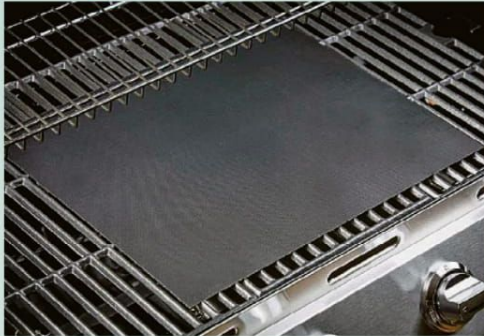

~~39.99~~
24.99
 -37%

✓ platzsparend klappbar

Grillpfanneset 2-tlg. ▼

Material: Edelstahl, Inhalt: 2 Pfannen und 4 Schaber, Maße je Schale: ca. 21 x 12,8 x 2 cm (L x B x H)

7.99
4.99
-37%

Antihaft Grillmatte ▼

Material: Fiberglas, mit Antihaftbeschichtung, hitzebeständig bis ca. 260 °C, Maße: ca. 50 x 38 cm (L x B)
1 m² = 15.74

4.99
2.99
-40%

✓ individuell zuschneidbar (ohne Deko)

Holzkohe Grillwagen ▼

Material: Edelstahl, Grillrost verchromt
Grillfläche: 24 x 49,5 cm (L x B),
Maß: ca. 88 x 83 x 44 cm (B x H x T)