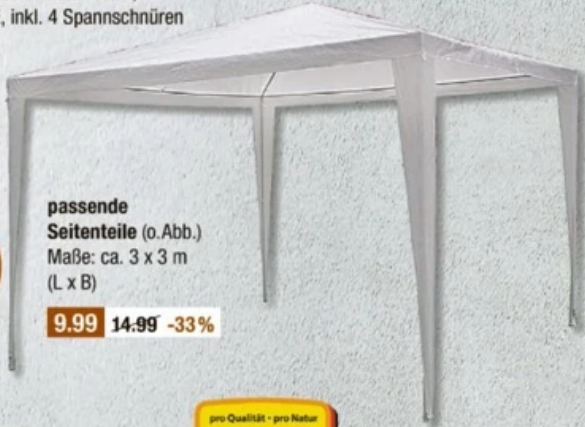

zum Hängen,
Holz, verschiedene Motive,
ca. 7 x 0,7 x 32 cm

2.49
je **1.79**
-28%

Servietten

„Grillen“
3-lagig, 33 x 33 cm,
verschiedene Motive

20er-Pack
2.79
je **1.99**
-28%

Pavillon ▼

Rahmen: pulverbeschichteter Stahl,
Dachplane aus PE, inkl. 4 Spannschnüren
und 4 Erdspießen
Maße ca.:
3 x 2,45 x 3 m
(B x H x T)

29.99
24.99
-16%

passende
Seitenteile (o. Abb.)
Maße: ca. 3 x 3 m
(L x B)

9.99 14.99 -33%

emerio

▼ Elektro-Standgrill

BG-107665.1
stufenlose Temperatureinstellung,
Grillfläche ca. 30 x 20 cm,
Standhöhe ca. 80 cm, 2.000 W