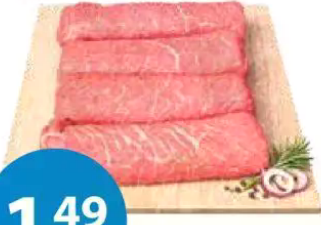

mind. - 20 %

**1.99**

**Le Montagnard des Vosges**

Französischer Weichkäse aus pasteur. Kuhmilch,  
mild-würzig,  
58 % Fett i. Tr.  
100 g

- 14 %

**2.29**

~~2.69~~

**Oberschalen-Rouladen**  
vom Rind, geschnitten  
(ausschließlich Färsen oder Jungbullen)  
100 g

1.49

**Rinder-Braten** und  
**Rinder-Gulasch**  
aus der Keule, geschnitten  
(ausschließlich Färsen oder Jungbullen)  
100 g

1.69

**Rinder-Hüftsteak**  
zart gereift  
(ausschließlich Färsen oder Jungbullen)  
100 g

2.22

**Kalbs-Beinscheiben (Ossobuco)**  
gefroren und aufgetaut  
100 g

1.99

**Lamm-Steakhüfte**  
natur oder fein gewürzt,  
gefroren und aufgetaut  
100 g

2.19

**Frischer Krustenbraten**  
aus der Schweine-Keule  
100 g