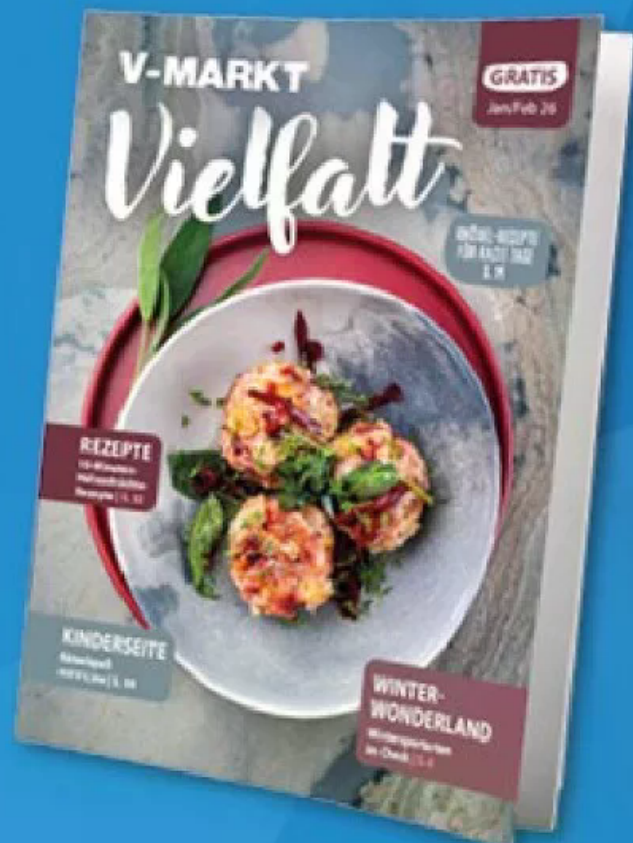

Kunden-Magazin
VIELFALT

ZUM MAGAZIN