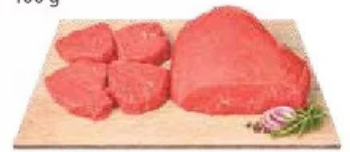

mind. - 25 %
1.79

Stich Metecamembert

Weichkäse aus dem Allgäu,
mild-cremig,
mind. 50 % Fett i. Tr.
100 g

- 25 %
1.49
~~1.99~~

Frisches Rinder-Hackfleisch
laufend frisch durchgedreht
100 g

1.29

Rinder-Braten und Rinder-Gulasch
aus der Keule, geschnitten
(ausschließlich Färsche oder Jungbulle)
100 g

1.69

Topside-Round-Steak
aus der Rinder-Oberschale geschnitten, fein mariniert
100 g

1.99

Rinder-Hüftsteak
zart gereift
(ausschließlich Färsche oder Jungbulle)
100 g

2.22

Kalbs-Beinscheiben
(Ossobuco)
gefroren und aufgetaut
100 g

1.99

Hähnchen-Filetspieße
"Mediterran" oder "Thai-Curry",
fein mariniert,
ideal für Grill und Pfanne
100 g

1.89

Cevapcici-Balls
saftiges Schweine- und Rinder-Hackfleisch mit pikanter Paprika-Knoblauchnote, fein mariniert
100 g