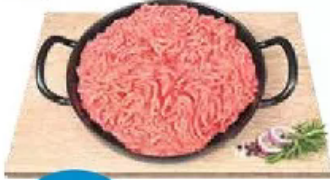

mind. - 25 %
1.79

Stich Metecamembert

Weichkäse aus dem Allgäu,
mild-cremig,
mind. 50 % Fett i. Tr.
100 g

- 25 %
1.49
~~1.99~~

Frisches Rinder-Hackfleisch
laufend frisch durchgedreht
100 g

1.29

Rinder-Braten und Rinder-Gulasch
aus der Keule, geschnitten
(ausschließlich Färsche oder Jungbulle)
100 g

1.69

Topside-Round-Steak
aus der Rinder-Oberschale geschnitten, fein mariniert
100 g

1.99

Rinder-Hüftsteak
zart gereift
(ausschließlich Färsche oder Jungbulle)
100 g

2.22

Kalbs-Beinscheiben
(Ossobuco)
gefroren und aufgetaut
100 g

1.99

Hähnchen-Filetspieße
"Mediterran" oder "Thai-Curry",
fein mariniert,
ideal für Grill und Pfanne
100 g

1.89

Cevapcici-Balls
saftiges Schweine- und Rinder-Hackfleisch mit pikanter Paprika-Knoblauchnote, fein mariniert
100 g