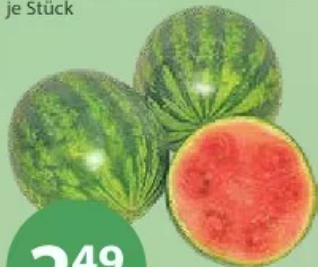

2.99

Bio Heidelbeeren

aus Spanien / Marokko
je 125-g-Schale
1 kg = 9.20

BIO

1.49

Trauben hell kernlos

aus Indien / Südafrika
je 500-g-Schale
1 kg = 3.98

1.99

Spargel grün

aus Bayern
je 500-g-Bund
1 kg = 11.98

5.99

Rucola

Familie Falkner Tirol
je 70-g-Schale
1 kg = 11.29

0.79

Mini Wassermelonen

aus Costa Rica / Spanien
je Stück

2.49

Avocados

vorgereift
aus Peru
je Stück

1.29

Kräuterseitlinge

aus Deutschland
100 g

1.49

Lauch