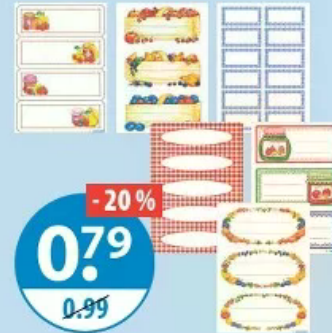

HERMA

Küchenetiketten

76 x 35 cm selbstklebend, verschiedene Motive