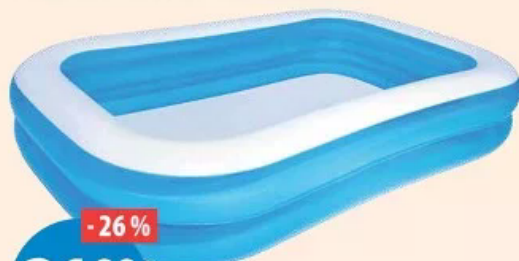

-33%
5.99
~~8.99~~

Reise-Strandmuschel mit UV-Schutz

Material: Polyester 190 T, großes Ventilationsfenster + Abdeckung, inklusive Abspannleinen und Kunststoffheringen, Maße: ca. 240 x 125 x 125 cm (B x H x T)

-33%
19.99
~~29.99~~

Strand- / Badematte klappbar

Material Gestell: pulverbeschichteter Stahl, Material Bezug: 600D Oxford Polyester, Maße: ca. 145 x 47 x 52 cm (L x B x H), in Anthrazit und Blau erhältlich

MIT PRAKTISCHER TRAGETASCHE
RÜCKENTEIL IN 4 POSITIONEN VERSTELLBAR

je -21%
14.99
~~18.99~~

Bestway Family Pool

Material: strapazierfähiges Vinyl, mit Schnellverschluss- und Ablassventil, Maße: ca. 262 x 175 x 51 cm (L x B x H)