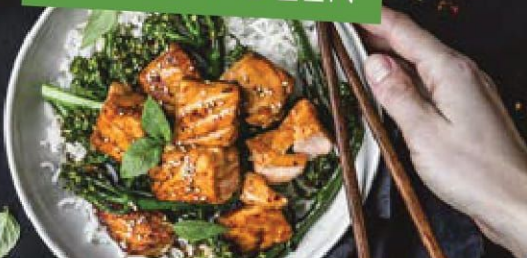

REZEPTIDEEN

Rezept und Bild: Followfish

GEBRATENER SESAM LACHS MIT BROCCOLI

ZUTATEN

- 1 Packung Followfood Bio Lachs Filets
- 400 g Brokkolini
- 1,5 Knoblauchzehen
- 1 EL Kokosöl
- 1,5 TL Sesamöl
- 50 ml Gemüsebrühe
- 1 TL Sesam
- 1/2 EL Honig
- 1 Prise Chiliflocken
- 1 EL Sojasauce
- 0,5 cm Ingwer

Hier geht's zum Rezept:

ZUBEREITUNG

Das Bio Lachsfilet auftauen lassen. Ingwer schälen und fein hacken. Sojasauce, Honig, Sesamöl, Chiliflocken und Ingwer gut vermischen. Brokkolini putzen und waschen. Knoblauch in feine Stücke schneiden.

Lachs Filets abwaschen, trocken tupfen und in mundgerechte Stücke schneiden. In einer Pfanne Kokosöl erhitzen und den Lachs scharf von beiden Seiten anbraten. Dann mit der Sojasoßen-Mischung ablöschen und auf kleiner Flamme köcheln lassen.

In einer zweiten Pfanne Kokosöl und Sesamöl erhitzen und den Brokkolini und Knoblauch darin anbraten. Mit Gemüsebrühe ablöschen und ca. 5 Minuten köcheln lassen. Lachs und Gemüse zusammen auf einen Teller geben und mit Sesam garnieren. Dazu schmeckt Basmatireis.

TIEFGEKÜHLTE FRISCHE