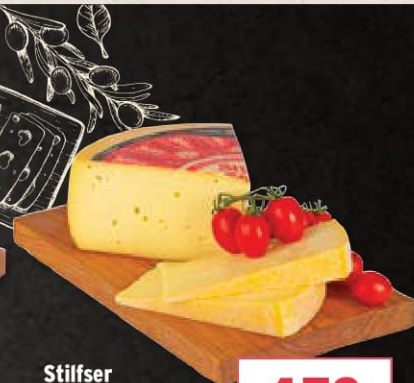

Stilsfer
50% Fett i. Tr.
Bergkäse aus natur-
belassener Milch,
würzig-aromatisch im
Geschmack, 100 g

1.79
~~2.59~~ -30%

* Diese Artikel sind nicht dauerhaft im Sortiment. In fast allen Märkten erhältlich.
Die auf dieser Doppelseite aufgeführten Käse-Angebote sind in den Märkten Altenplan und Breitenbach nicht erhältlich.