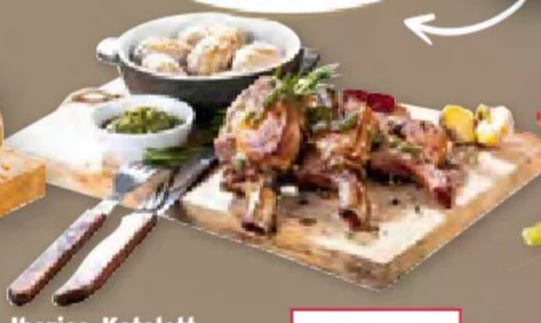

Iberico-Kotelett "Short Rack"
aromatisch im Geschmack,
zart und saftig, ein kulinarischer Genuss, 100 g

3,49
AKTION