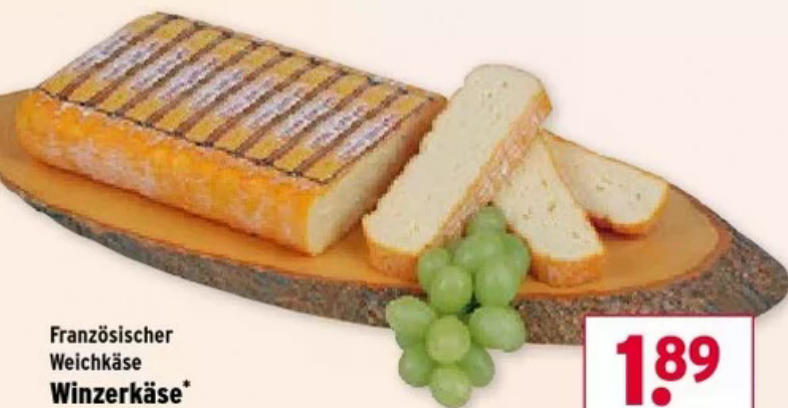

KÄSETHEKE

Französischer Weichkäse
Winzerkäse*
50% Fett i. Tr.
cremig, mit herzhaftem und würzigem Geschmack, 100 g

1,89
~~2,39~~ -25%