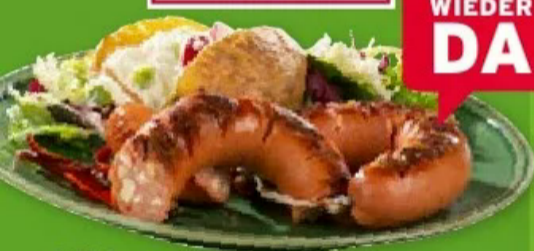

Grill-Lyoner Käse & Chili

aus magerem Rind- und Schweinefleisch, mit Chili und ausgesuchtem Käse verfeinert, pikanter Geschmack, für Grill und Pfanne bestens geeignet, 100 g

KNÜLLER
0.99
1.69 -41%