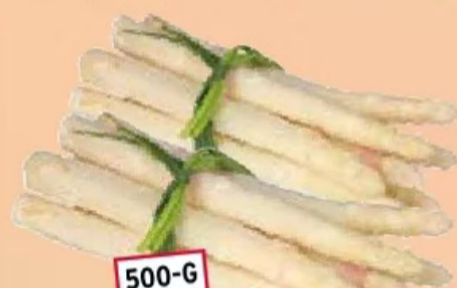

**Spargel
weiß-violett**
Klasse II, aus Deutschland,
kg-Preis 7.98

KNÜLLER
3.99