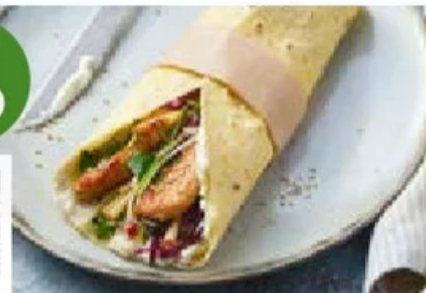

KNÜLLER
1,99
~~3.79~~ -47%

Miracel Whip*
verschiedene Sorten,
250-500-ml-Glas, 1-l-Preis ab 2.98

1.49
AKTION

THAI HÄHNCHEN WRAP MIT SALAT

Hier geht es
zum Rezept:

Salakis
**Schafskäse
Scheiben**
natur, 48% Fett i.Tr., Light, 9% Fett i.Tr.,
150-180-g-Packung, kg-Preis ab 11.06