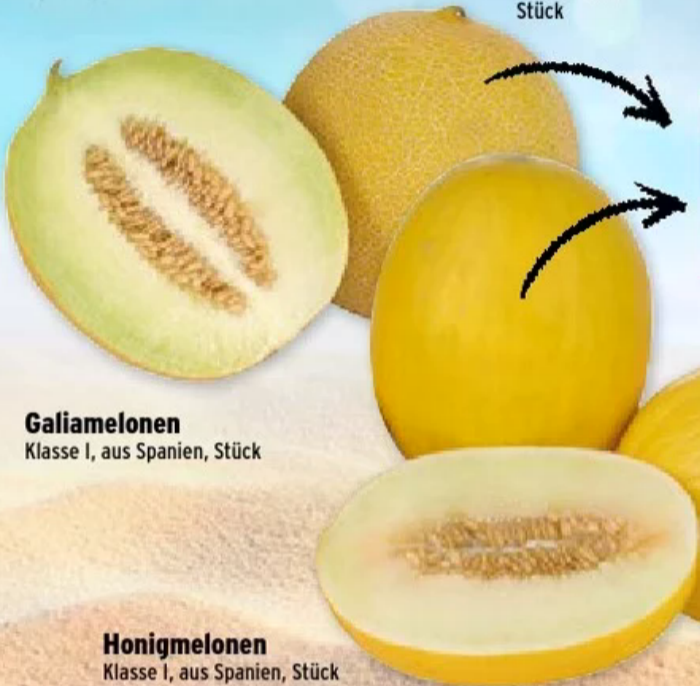

MEIN WASGAU
1.79
kg-Preis 14.32
1.99
AKTION

GREIF ZU! DIE MELONEN SIND DA!

**Cantaloupe-
melonen**
Klasse I,
aus Spanien,
Stück

3,99
AKTION

**UNSER
PARTNER**
SEIT 21 JAHREN

Galiamelonen
Klasse I, aus Spanien, Stück

Honigmelonen
Klasse I, aus Spanien, Stück

Mini Wassermelonen
kernarm, Klasse I, aus Italien / Spanien, Stück

UNSER PARTNER
SEIT 21 JAHREN

MEIN WASGAU

3,49
kg-Preis 5,82

3,99
AKTION

Aprikosen
Klasse I, aus Spanien,
600-g-Beutel, kg-Preis 6,65