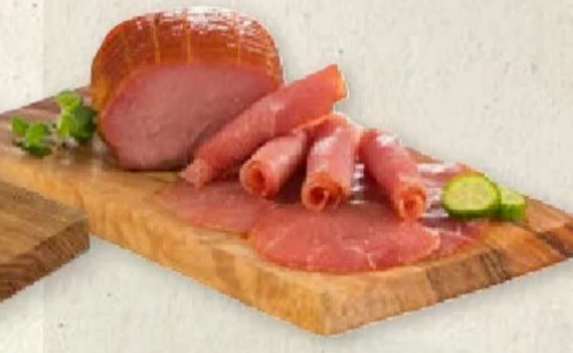

Regional

WIR PRODUZIEREN
**TÄGLICH
FRISCH**
IN PIRMASENS

Montag, 1. Juni bis
Samstag, 6. Juni

10%
Rabatt
auf Wurst

COUPON
in der App aktivieren

an der Metzgerei-Bedienungstheke**

Fleischkäse
aus fein zerkleinertem Brät;
die zarte Kruste gibt ihm seinen
unverwechselbaren Geschmack, 100 g

KNÜLLER
0.89
~~1.59~~ -44%

Krustenschinken
Traditionell aus dem mageren
Schweineschlegel hergestellt, mit Speck
und Schwarte, wird dieser herzhaft und saftige
Schinken schonend gegart und kross gebraten. 100 g

MEIN WASGAU
1.39
~~2.39~~ -41%
1.69
~~2.39~~ -29%

**Pfälzer
Mettwurst**
leicht geräuchert,
herzhaft im Geschmack,
ideal für unterwegs, 100 g

1.39
~~1.69~~ -17%

Schulte
Salami Grand Talerino
mit Kräutern oder
Pfeffer ummantelt
eine Gourmet Salami mit
mildem Raucharoma, je 100 g

1.99
~~2.59~~ 23%

Lachsschinken
mild gesalzener Schweine-
rücken, leicht geräuchert, 100 g

2.29
~~2.79~~ -17%

KÜHLREGAL

**SB
VERPACKT**

**NEU
BEI WASGAU**

Gutfried
**Hähnchenbrust
Mango-Curry***
gepöckelt und gegart,
im Currymantel oder
**Geflügelsalami
„Pfeffer“***
aus 100 % Geflügelfleisch,
herzhaft geräuchert,
je 80-g-Packung, kg-Preis 18.63

1.49
~~1.99~~ -25%

**NEU
BEI WASGAU**

Seitz
Schinkenwurst
hergestellt aus hochwertigem
Schweinefleisch, mild gewürzt,
180-g-Packung, kg-Preis 7.72

1.39
AKTION

**NEU
BEI WASGAU**

Beretta
**Salami
Trüffel*, Milano***
oder **Ciatore***
italienische Salami-Spezialitä-
ten, traditionell hergestellt,
je 80-g-Packung, kg-Preis 37.48

2.99
~~3.59~~ -16%

Aoste
Stickado
luftgetrocknete Salami-Sticks,
verschiedene Sorten, 6-7 Stück,
je 60-70-g-Packung,
kg-Preis ab 25.57

1.79
~~2.49~~ -28%

Tulip
Bacon Scheiben*
der ideale Frühstücksbacon,
125-g-Packung, kg-Preis 14.32

MEIN WASGAU
1.49
kg-Preis 11.92

1.79
AKTION

Meica
Bratmaxe*
verschiedene Sorten,
250-313-g-Packung,
kg-Preis ab 12.75