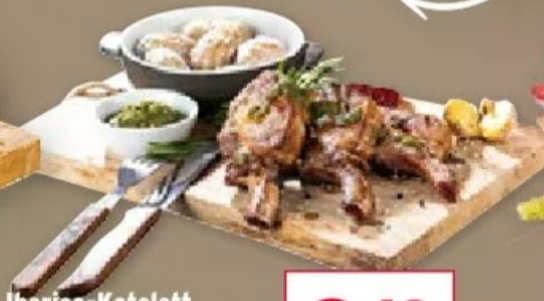

Iberico-Kotelett "Short Rack"
aromatisch im Geschmack, zart und saftig, ein kulinarischer Genuss, 100 g

3.49
AKTION