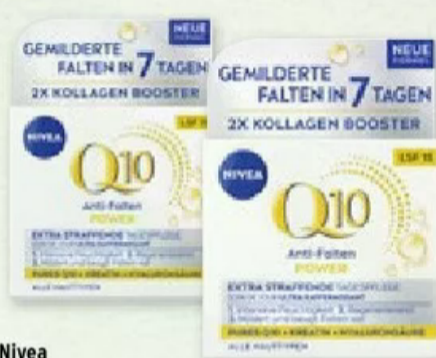

2.99
~~3.99~~ -25%

bruno banani Showergel*
verschiedene Sorten,
je 250-ml-Flasche,
1-l-Preis 9.96

2.49
~~2.99~~ -16%

CD Seife Avocado
100-g-Packung,
kg-Preis 7.90

0.79
~~0.99~~ -20%

Nivea Q10 Anti-Falten Tages- oder Nachtpflege
verschiedene Sorten,
je 50-ml-Tiegel,
1-l-Preis 219.80