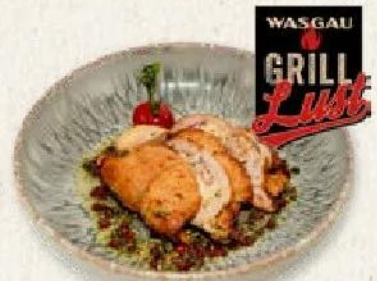

Pepper-Honey-Steak

mariniertes Schweinerückensteak, gefüllt mit Hirtenkäse, Honig und Kochschinken, 100g

1,29

~~1,59~~ -18%