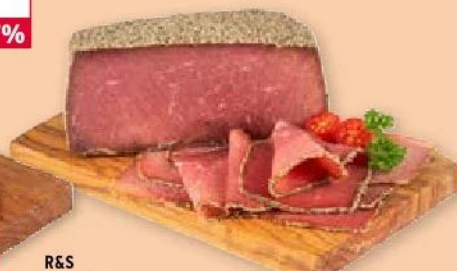

R&S Virginia-Pfefferschinken

kalt geräucherte Rohschinken-Spezialität mit einem leichten Pfeffermantel, herzhaft im Geschmack, 100 g

2,69
~~3,29~~ -18%