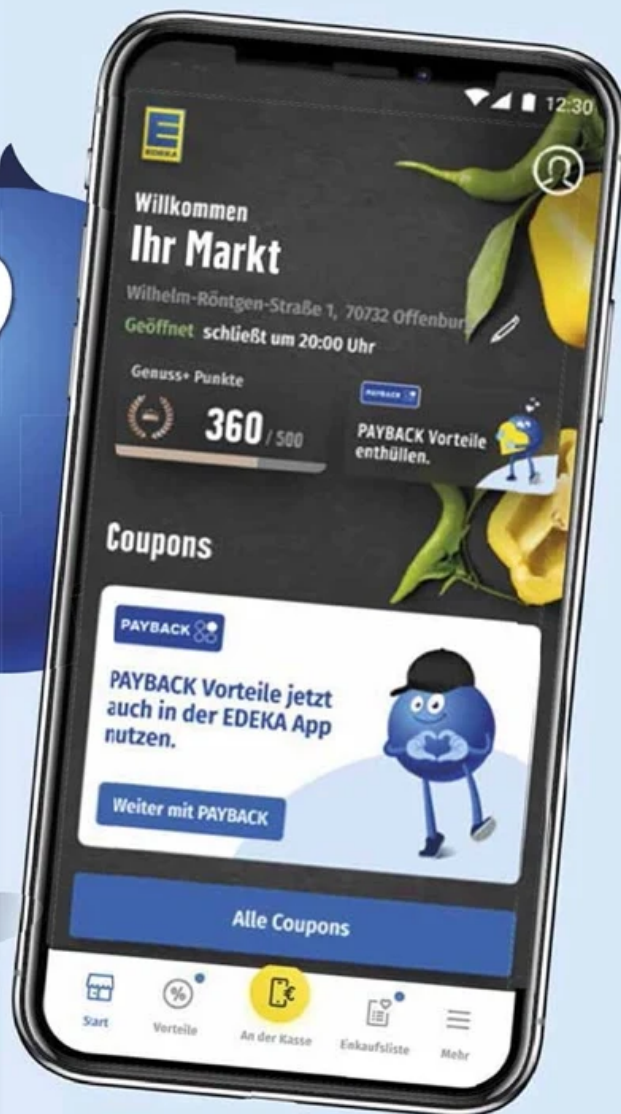

Jetzt **PAYBACK** mit der **EDEKA App** verknüpfen und richtig sparen!

Alle Vorteile mit nur einer App

- PAYBACK °Punkte sammeln
- PAYBACK Coupons aktivieren und Extra°Punkte sammeln
- PAYBACK Punktestand auf einen Blick
- EDEKA App Genuss+ Punkte sammeln
- EDEKA App Rabatte erhalten
- Digital bezahlen
- Kassenbon digital erhalten

Jetzt
EDEKA App
downloaden!

PAYBACK mit der EDEKA App verknüpfen - so geht's:

1. PAYBACK Antrag im Markt mitnehmen
2. Kundennummer online auf PAYBACK.de/start registrieren
3. EDEKA App herunterladen und PAYBACK Karte digital verknüpfen
4. Bezahlungsfunktion in der EDEKA App einrichten
5. QR Code aus der EDEKA App unter den Kundenscanner halten
6. Alle Vorteile mitnehmen!