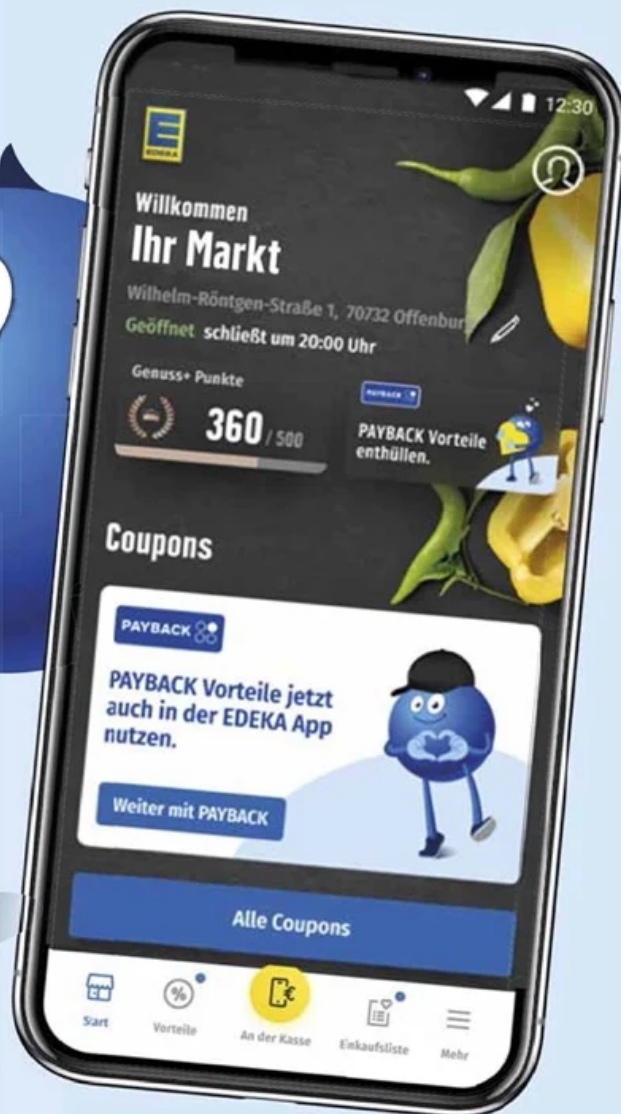

Jetzt **PAYBACK** mit der **EDEKA App** verknüpfen und richtig sparen!

Alle Vorteile mit nur einer App

- PAYBACK °Punkte sammeln
- PAYBACK Coupons aktivieren und Extra°Punkte sammeln
- PAYBACK Punktestand auf einen Blick
- EDEKA App Genuss+ Punkte sammeln
- EDEKA App Rabatte erhalten
- Digital bezahlen
- Kassenbonn digital erhalten

Jetzt
EDEKA App
downloaden!