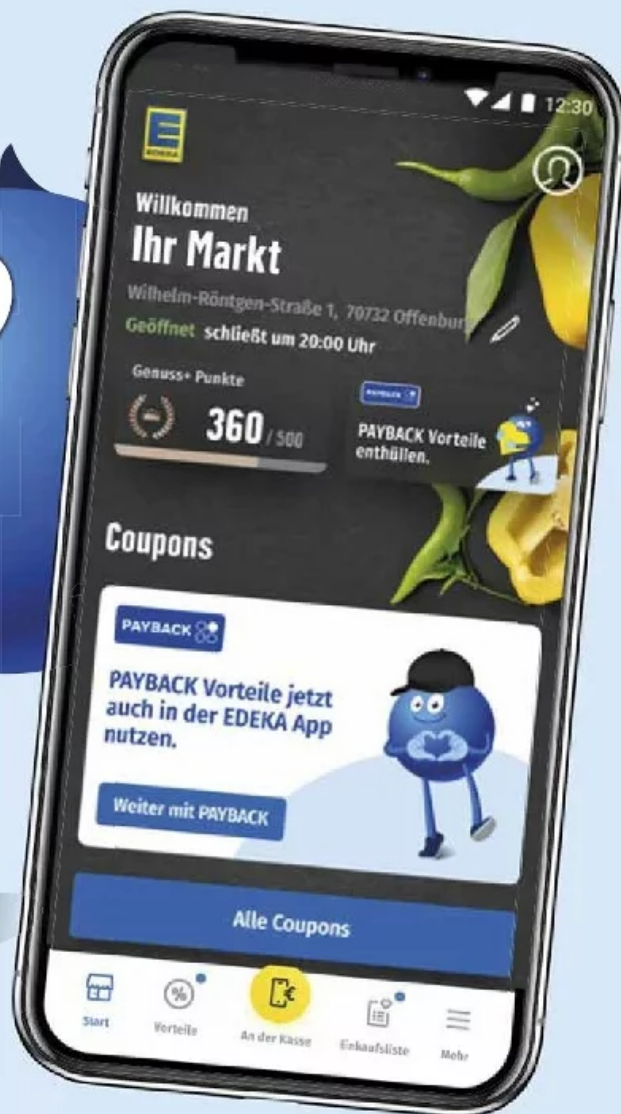

So geht's:
1. Aktionscode **jetztgewinnen** in der App eingeben oder den QR-Code vom Plakat oder aus dem Werbeprospekt scannen.
2. Im Aktionszeitraum einen Einkauf von mindestens 30€ mit der EDEKA APP tätigen.
3. Automatisch am Gewinnspiel teilnehmen.

Sie sparen 5.80

10.99
-34%

Veltins
Pilsener
verschiedene Sorten
Kiste 24x0,33Ltr.
Flasche
1Ltr.=1,39
n.G.=10,99
zzgl. 3,42 Pfand

Jetzt **PAYBACK** mit der **EDEKA App** verknüpfen und richtig sparen!

Alle Vorteile mit nur einer App

- PAYBACK °Punkte sammeln
- PAYBACK Coupons aktivieren und Extra°Punkte sammeln
- PAYBACK Punktestand auf einen Blick
- EDEKA App Genuss+ Punkte sammeln
- EDEKA App Rabatte erhalten
- Digital bezahlen
- Kassenbon digital erhalten

Jetzt
EDEKA App
downloaden!

PAYBACK mit der EDEKA App verknüpfen - so geht's:

1. PAYBACK Antrag im Markt mitnehmen
2. Kundennummer online auf PAYBACK.de/start registrieren
3. EDEKA App herunterladen und PAYBACK Karte digital verknüpfen
4. Bezahlungsfunktion in der EDEKA App einrichten
5. QR Code aus der EDEKA App unter den Kundenscanner halten
6. Alle Vorteile mitnehmen!