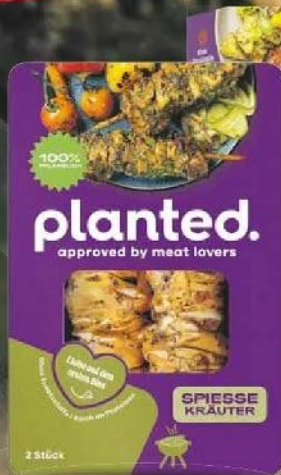

HEISSER. WÜRZIGER. ZUM GRILL.

ALLES FÜR DIE BESTE GRILLZEIT.

Sie sparen 0.50

3.49