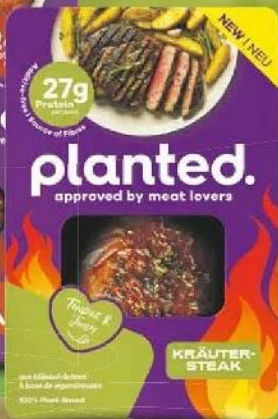

HEISSER. WÜRZIGER. ZUM GRILL.

ALLES FÜR DIE BESTE GRILLZEIT.

Sie sparen 0.50

3.49