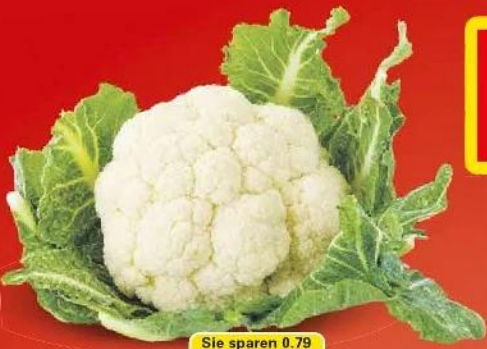

MEGA PREIS DER WOCHE!

Sie sparen 0.79

1.00

AKTION
0.79

EDEKA Helmatlebe
Deutsche Radieschen
Kl. I, aus
Niedersachsen
je Bund

2 Bund
für **1.00 €**