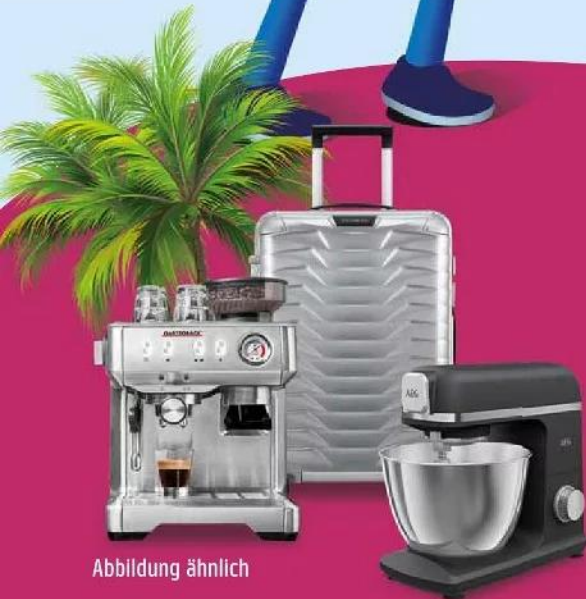

# Mit dem **Coupini** °punkten & gewinnen

Aktionszeitraum 27.04. bis 31.05.2026

Jede  
Menge Extra  
°Punkte  
sammeln

Abbildung ähnlich