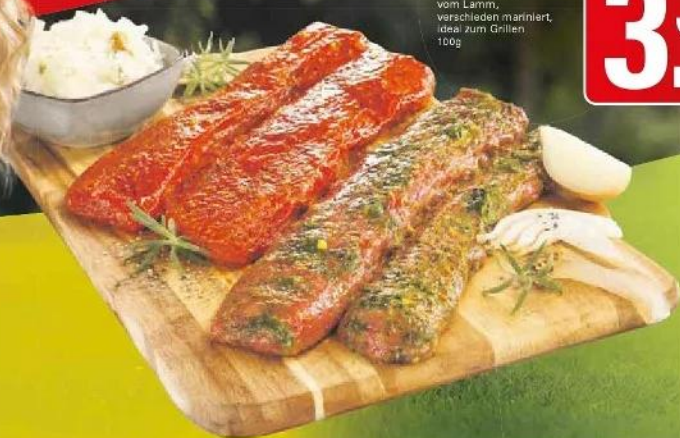

AKTION
3.33