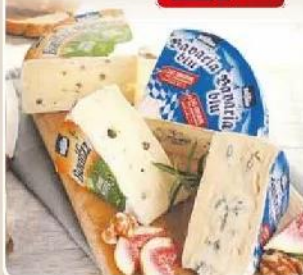

Sie sparen 0.40

2.29