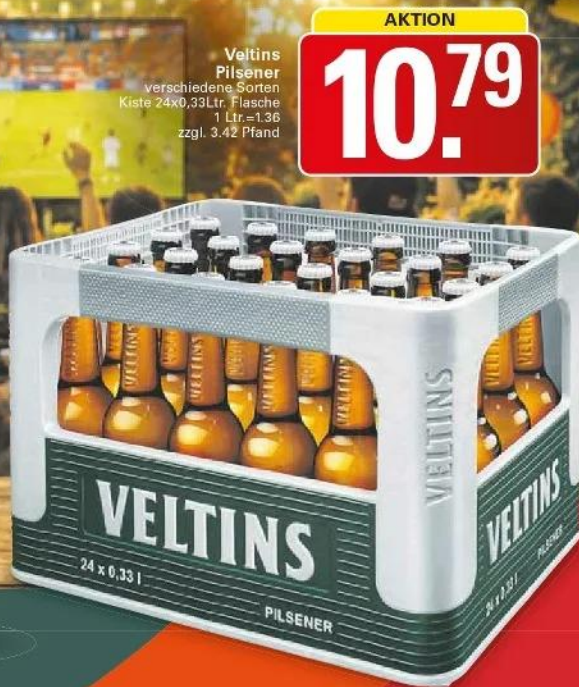

# Die WEZette

Entdecken Sie unsere Angebote auch online!

**AKTION**  
**9.99**

**Aperol**  
italienischer Aperitif  
11% Vol  
0,7Ltr. Flasche  
1Ltr.=14,27

**Veltns Pilsener**  
verschiedene Sorten  
Kiste 24x0,33Ltr. Flasche  
1 Ltr.=1,36  
zzgl. 3,42 Pfand

**AKTION**  
**10.79**

**Thüringer Mett**  
vom Schwein,  
stets frisch hergestellt  
1000g

**AKTION**  
**5.55**

**AKTION**  
**1.00**

**EDEKA Herzstücke**  
Niederländische  
Mini Rispentomaten  
Kil., festfleischig  
und herrlich aromatisch  
400g Packung  
1kg=2,50