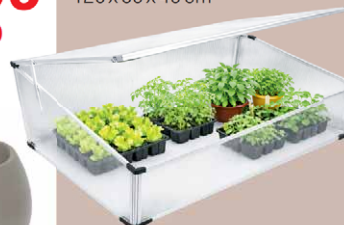

**24,99**

**1 Hängepflanzkorb**  
z. B. aus Kokosfasern, rund, ca. 30 cm Ø **4,99**

**2 Hängepflanzkorb**  
z. B. »Boho Style«, geflochten, rund, mit Folieneinsatz, ca. 22 cm Ø **4,99**

**Blumentopf**  
»Sphere«, aus Kunststoff, anthrazit oder mokka, 38 cm Ø **7,99**