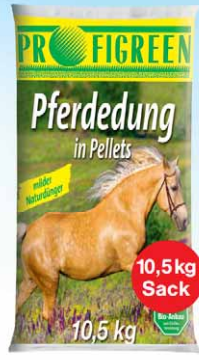

Pferdedung
Naturdünger in Pellets, für Anlage von Beeten, Gemüse- und Rosendüngung (1 kg = 0,95)
9,99