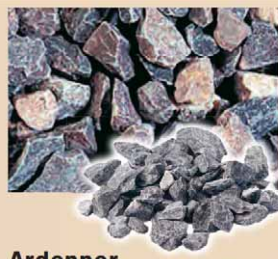

Eukalyptus
»Eucalyptus gunnii«, Mini-stamm, speziell
17 cm Topf

24,99

Eukalyptus
»Eucalyptus gunnii«, Busch, speziell

24 cm Topf
34,99

Goldmarie
»Bidens«, Bee happy oder

Petunie
»Petunia«
11 cm Topf
1,79

ab 5 Stück!

je nur **7,99**

Rhododendron
versch. Farben,
4l Container
Einzelpreis
jetzt **8,49**

Immergrün
»Vinca minor«, versch. Farben

15 cm Topf
4,99

Beet- und Edelrosen
versch. Farben

3l Cont.
6,49

Riesenauswahl!

Top Preis!

schon ab **1,49**

Blumenzwiebeln
viele versch. Sorten und unterschiedliche Packungsgrößen

Pflanzkartoffeln
Sorte siehe Etikett, 2,5 kg (1 kg = 1,48)

3,69

Tomaten- & Gemüsedünger
auch für Kräuter geeignet

2,5 kg Btl.
4,49

Blaudünger
der Klassiker, für alle Kulturen

(1 kg = 1,60) **7,99**

Top Preis!

3 Pckg. nur **9,99**

Schnellkomposter
von Abfall zu Humus (1 kg = 1,11/1,33)
1 Pckg. jetzt **3,99**

Rhododendron- & Rosen- & Beerdünger
(1 kg = 1,33/1,60)
1 Pckg. jetzt **3,99**

Rasensaat
Nachsaatrasen, Spiel- & Sport- oder Schattenrasen, für ca. 30-40m²

1 kg Beutel **5,49**

Zierrasen
»Berliner Tiergarten« oder Spiel- und Sportrasen, für ca. 75m² (1 kg = 5,20)

12,99

Spielsand
(1 kg = 0,14)
25 kg Sack
3,49

Buntkies
20-40 mm
(1 kg = 0,18)
25 kg Sack
4,49

Ardenner Splitt
8-16 mm, grau
(1 kg = 0,24)
25 kg Sack
5,99

Unkrautvlies
8 x 1,5 m,
50 g/m²
4,99
30 x 1 m, 50 g/m²
nur **9,99**