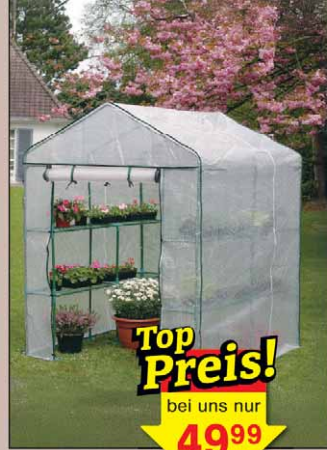

Top Preis!

bei uns nur **49,99**

Begehbares Gewächshaus'
mit 4 Ablagen, PVC-Folie, Stahlrohre, 143x143x195 cm (BxTxH)

1/Ohne Deko