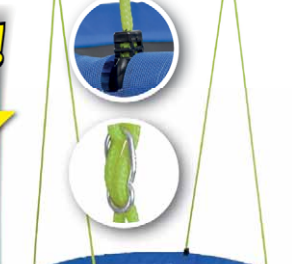

58x33,5x13,2 cm, mit Fernbedienung und 2 Widerstandsbändern, 99 Intensitätsstufen, max. 120 kg belastbar, 200 W

**29,99**

**Nestschaukel**

gepolsterte Stahlrahmen, Belastung: max. 150 kg, 90 cm Ø, höhenverstellbar von ca. 105 bis 180 cm