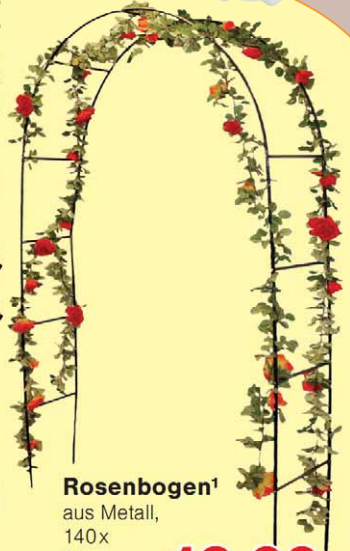

**Rosenbogen'**  
aus Metall, 140x36x240 cm **12,99**

**ab 10 Stück!**

je nur

**1,99**

**Stauden-Mix**

versch. Sorten, z. B. Saxifraga, Hutchinsia, Aubretia, im 13 cm Topf

Einzelpreis jetzt **2,49**

**ab 12 Stück!**