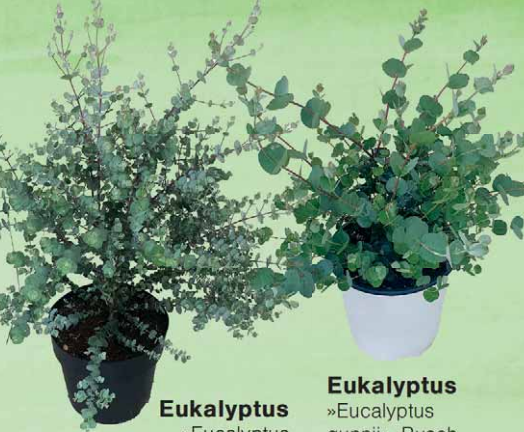

**9,99**

**Italienische Kräuter**

versch. Sorten, z. B. echter Thymian oder Rosmarin

18 cm Topf

**7,99**

**Zauber-glöckchen**

»Calibrachoa«, Trio-Mix, 3 verschiedenfarbige Mini-Petunien in einem Topf

13 cm Topf

**2,99**

**Hauswurz**

»Sempervivum«, 6 versch. Sorten in einem Tray

6er-Tray

**6,49**

**6er-Tray**

**Eukalyptus**  
»Eucalyptus gunnii«, Mini-stamm, speziell  
17 cm Topf

**24,99**